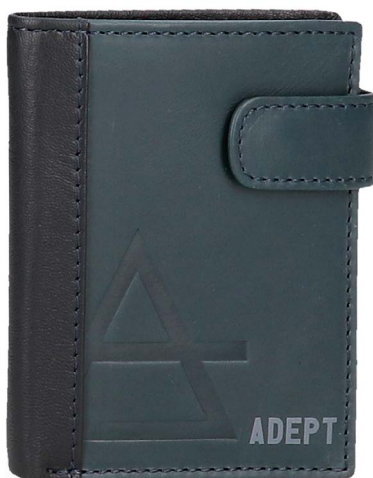

● C/ 60  
● C/ 30

**DETALLES / DETAILS**

C/20  
Negro / Black

C/60  
Marrón / Brown

C/30  
Marino / Navy

**ADEPT**

**Ref. 250004 811 0 20**

Billetero / Wallet  
8,5x10,5x1cm

6 Tarjetas /  
6 Card Slots

- C/ 20
- C/ 60
- C/ 30

**Ref. 250004 812 0 30**

Billetero / Wallet  
8,5x17,5x1cm

6 Tarjetas /  
6 Card Slots

- C/ 20
- C/ 60
- C/ 30

**ADEPT**