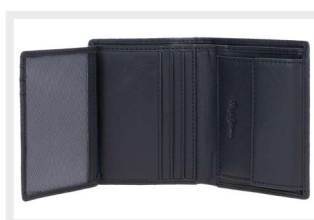

**Ref. 450066 801 0 60**

Monedero - Tarjetero /  
Purse - Cardholder  
11x7x1,5cm

6 Tarjetas /  
6 Card Slots

- C/ 20
- C/ 21
- C/ 30
- C/ 60

**Ref. 450066 811 0 30**

Billetero / Wallet  
8,5x10,5x1cm

6 Tarjetas /  
6 Card Slots