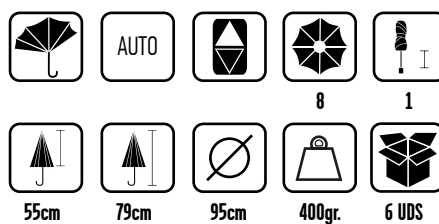

Ref. 460009 908 4 90

(SURTIDO 6 UNIDADES)

(3 Uds.) (3 Uds.)