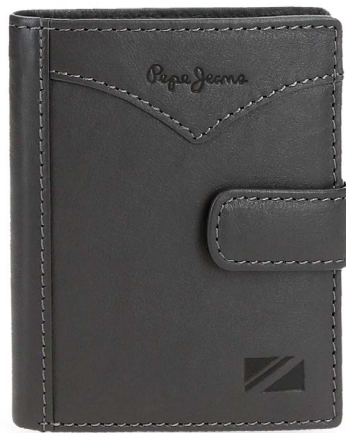

- C/ 20
- C/ 21
- C/ 30
- C/ 60

C/20  
Negro / Black

C/21  
Gris / Grey

C/30  
Marino / Navy

C/60  
Marrón / Brown

**Ref. 450066 812 0 21**

Billetero / Wallet  
8,5x10,5x1cm

6 Tarjetas /  
6 Card Slots