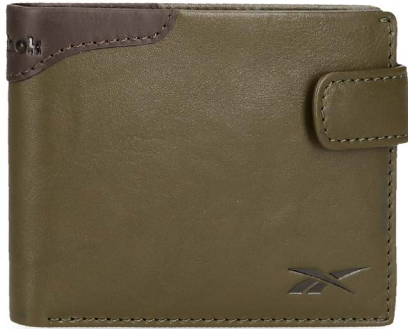

C/20  
Negro / Black

C/30  
Marino / Navy

C/60  
Marrón / Brown

C/50  
Verde / Green

**Ref. 550003 801 0 20**

Monedero - Tarjetero / Purse - Cardholder  
11x7x1,5cm

6 Tarjetas /  
6 Card Slots

-  C/ 20
-  C/ 30
-  C/ 60
-  C/ 50

**Ref. 550003 815 0 50**

Billetero / Wallet  
11x8,5x1cm

6 Tarjetas /  
6 Card Slots

-  C/ 20
-  C/ 30
-  C/ 60
-  C/ 50

**Ref. 550003 819 0 30**

Billetero / Wallet  
11,5x8x1cm

6 Tarjetas /  
6 Card Slots

-  C/ 20
-  C/ 30
-  C/ 60