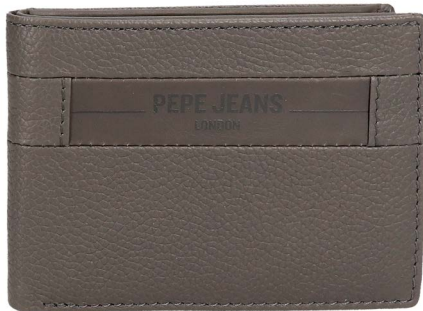

# CHECKBOX 450044.

Composición / Composition: Piel / Leather

DETALLES / DETAILS

Caja Billetero / Wallet Box

Ref. 450044 800 0 20

Monedero / Purse  
11x7x1,5cm

2 Tarjetas /  
2 Card Slots

● C/ 20 ● C/ 30  
● C/ 60 ● C/ 22