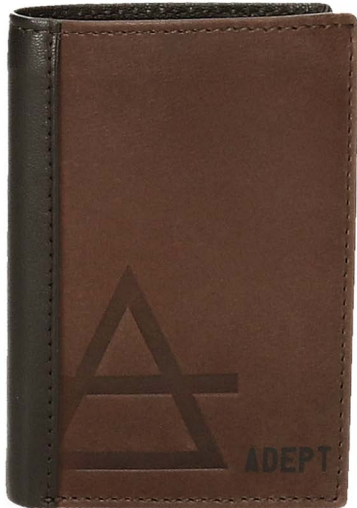

# JIM 250004.

Composición / Composition: Piel / Leather

C/20  
Negro / Black

C/60  
Marrón / Brown

C/30  
Marino / Navy

**Ref. 250004 813 0 60**

Billetero / Wallet  
8,5x11,5x1cm

6 Tarjetas /  
6 Card Slots