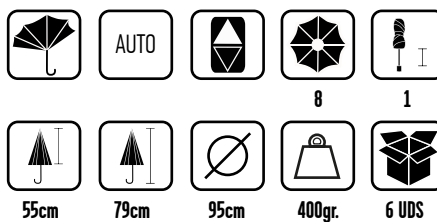

Ref. 460008 908 4 90

(SURTIDO 6 UNIDADES)

(3 Uds.) (3 Uds.)