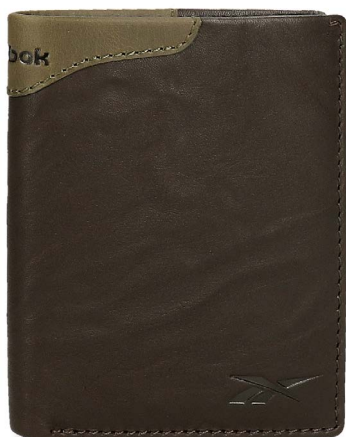

Reebok

CLUB 550003.

Composición / Composition: Piel / Leather

DETALLES / DETAILS

Ref. 550003 800 0 20

Monedero / Purse - 11x7x1,5cm

2 Tarjetas /
2 Card Slots

- C/ 20
- C/ 30
- C/ 60
- C/ 50

Ref. 550003 814 0 30

Billetero / Wallet
11x8x1cm

6 Tarjetas /
6 Card Slots

- C/ 30
- C/ 60
- C/ 50

Ref. 550003 811 0 60

Billetero / Wallet
8,5x10,5x1cm

6 Tarjetas /
6 Card Slots

- C/ 20
- C/ 30
- C/ 60