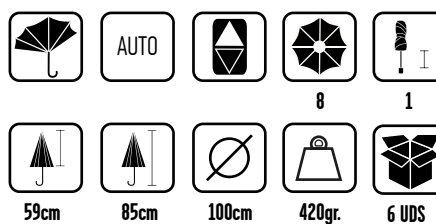

VALERIA 460011.

Composición: 100% METALIC POE - Aluminio / Fibra de vidrio

DETALLES / DETAILS

C/ 20
Negro / Black

C/ 73
Nude

Ref. 460011 908 3 73 (6 UNIDADES)

Paraguas Bastón Grande Automático /
Authomatic Large Umbrella

Cierre con Botón / Button Closing