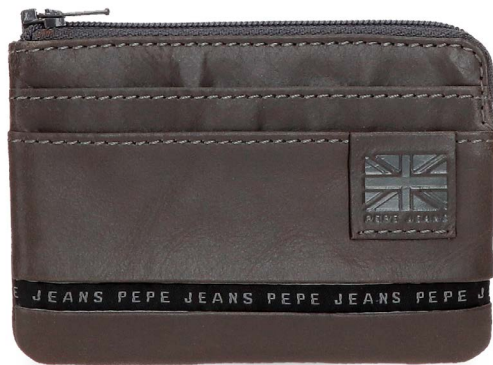

# TAPE 450072.

Composición / Composition: Piel / Leather

DETALLES / DETAILS

Caja Billetero / Wallet Box

Ref. 450072 800 0 60

Monedero /

Purse

11x7x1,5cm