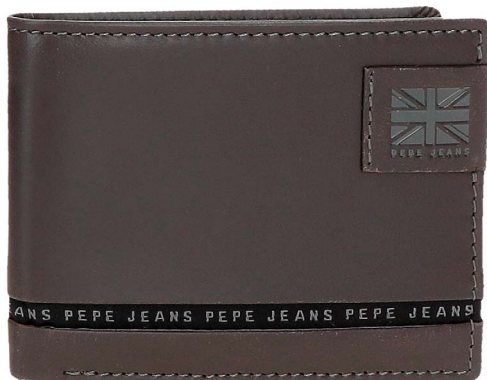

# TAPE 450072.

Composición / Composition: Piel / Leather

DETALLES / DETAILS

Caja Billetero / Wallet Box

Ref. 450072 812 0 20

Billetero / Wallet  
8,5x10,5x1cm

6 Tarjetas /  
6 Card Slots

Ref. 450072 818 0 60