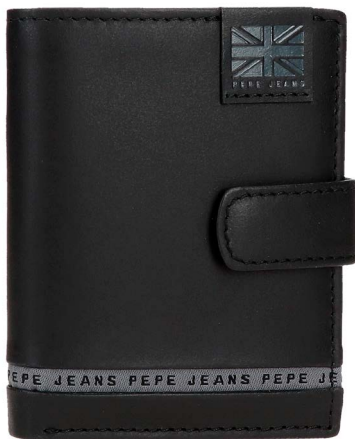

# TAPE 450072.

Composición / Composition: Piel / Leather

DETALLES / DETAILS

Caja Billetero / Wallet Box

Ref. 450072 812 0 20

Billetero / Wallet  
8,5x10,5x1cm

6 Tarjetas /  
6 Card Slots

Ref. 450072 818 0 60