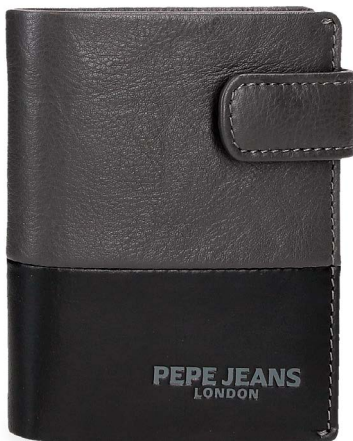

# ITHACA 450074.

Composición / Composition: Piel / Leather

DETALLES / DETAILS

Caja Billetero / Wallet Box

Ref. 450074 816 0 20

Billetero / Wallet 9 Tarjetas /  
11,5x8,5x1cm 9 Card Slots

Ref. 450074 812 0 21