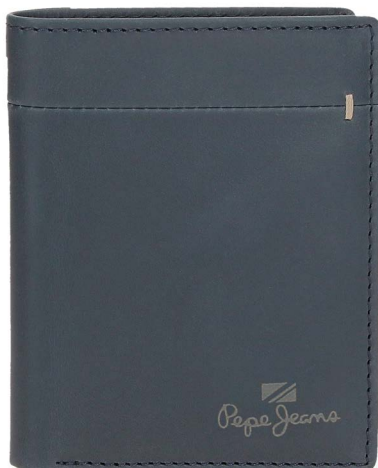

STAPLE 450040.

Composición / Composition: Piel / Leather

DETALLES / DETAILS

Ref. 450040 800 0 20

Monedero /

Purse

11x7x1,5cm

2 Tarjetas /

2 Card Slots

- C/ 20
- C/ 60
- C/ 30
- C/ 50

Ref. 450040 801 0 60

Monedero - Tarjetero /

Purse - Cardholder

11x7x1,5cm

6 Tarjetas /

6 Card Slots

- C/ 20
- C/ 60
- C/ 30
- C/ 50

Ref. 450040 811 0 30

Billetero / Wallet

8,5x10,5x1cm

6 Tarjetas /

6 Card Slots

- C/ 20
- C/ 60
- C/ 30
- C/ 50