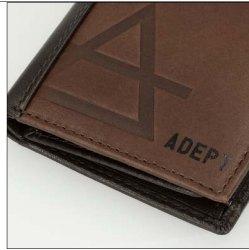

C/60
Marrón / Brown