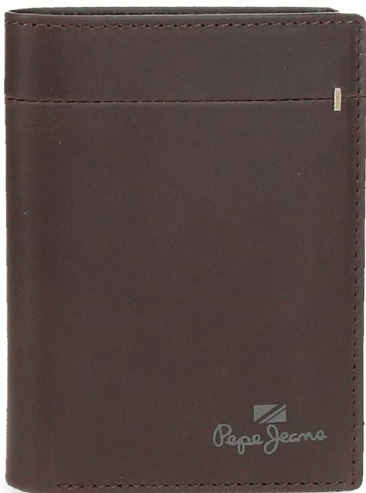

C/20  
Negro / Black

C/60  
Marrón / Brown

C/30  
Marino / Navy

C/50  
Verde / Green

**Ref. 450040 812 0 50**

Billetero / Wallet  
8,5x10,5x1cm

6 Tarjetas /  
6 Card Slots

- C/ 20
- C/ 60
- C/ 30
- C/ 50