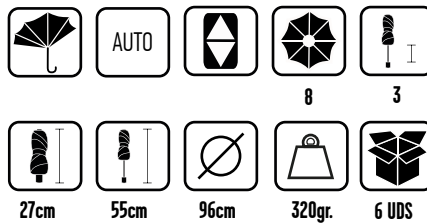

Paraguas Plegable Abre-Cierra Automático /
Auto Open-Close Foldable Umbrella

Cierre con Velcro / Velcro Closing
Incluye funda / Cover Included