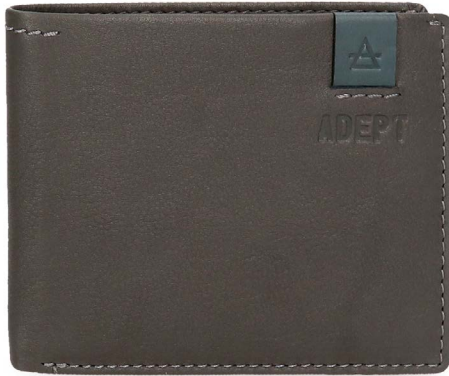

# MAX 250006.

Composición / Composition: Piel / Leather

DETALLES / DETAILS

C/20  
Negro / Black

C/34  
Marino / Navy

C/21  
Antracita / Anthracite