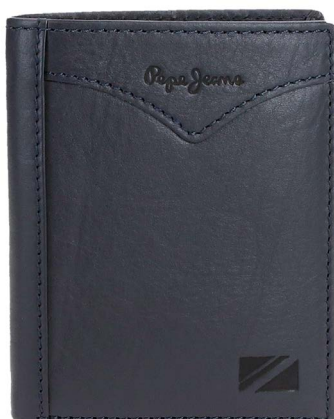

JACKET 450066.

Composición / Composition: Piel / Leather

DETALLES / DETAILS

Ref. 450066 800 0 21

Monedero /
Purse
11x7x1,5cm
2 Tarjetas /
2 Card Slots

- C/ 21
- C/ 30
- C/ 60

Ref. 450066 801 0 60

Monedero - Tarjetero /
Purse - Cardholder
11x7x1,5cm

6 Tarjetas /
6 Card Slots

- C/ 20
- C/ 21
- C/ 30
- C/ 60

Ref. 450066 811 0 30

Billetero / Wallet
8,5x10,5x1cm

6 Tarjetas /
6 Card Slots

- C/ 20
- C/ 21
- C/ 30
- C/ 60