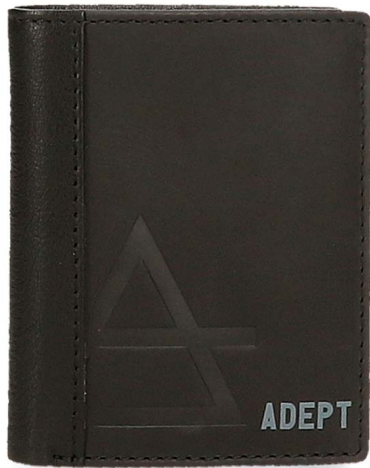

● C/ 60  
● C/ 30

**DETALLES / DETAILS**

C/20  
Negro / Black

C/60  
Marrón / Brown

C/30  
Marino / Navy

**ADEPT**

**Ref. 250004 811 0 20**

Billetero / Wallet  
8,5x10,5x1cm