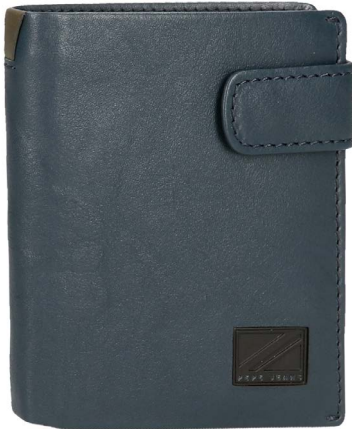

# MARSHAL 450043.

Composición / Composition: Piel / Leather

C/20  
Negro / Black

C/60  
Marrón / Brown

C/30  
Azul / Blue

C/22  
Gris / Grey

**Ref. 450043 812 0 30**

Billetero / Wallet  
8,5x10,5x1cm