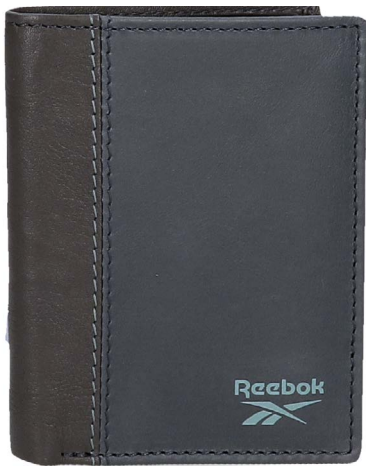

8,5x10,5x1cm

6 Tarjetas /  
6 Card Slots

C/ 30

Reebok

Reebok

C/30  
Marino / Navy

**Ref. 550004 811 0 30**

Billetero / Wallet  
8,5x10,5x1cm