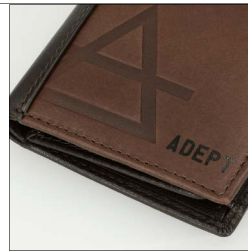

C/60
Marrón / Brown