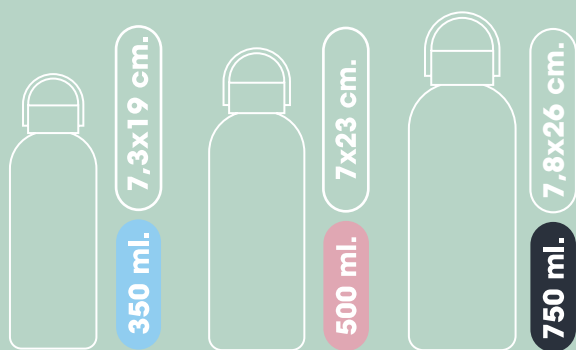

Botellas / Bottles

• 2026 •

NUEVO / NEW
500ml!

Tamaños/Sizes

CATÁLOGO
COMPLETO

JOUMMABAGS 

Características / Characteristics

12h. calor - 24h. frío /
12h. hot - 24h. cold

Alternativa Sostenible /
Sustainable Alternative

Cierre hermético antiderrame /
Leak-Proof hermetic seal

Ligera /
Light

Acabado antideslizante /
Anti-Slip grip finish

Doble pared con aislamiento térmico /
Double-walled insulated

100% Acero Inoxidable /
100% Stainless Steel

Dimensiones / Dimensions

Caja / Box

Botellas / Bottles

- Movom pag.04
- Roll Road pag.10
- Enso pag.12
- Pepe Jeans pag.20

161225

MOVOM

BOTELLAS / BOTTLES

- Ref. 190001 931 0 81
- Ref. 190001 933 0 81

500 ml. 7x23 cm.

750 ml. 7,8x26 cm.

- Ref. 190001 933 0 20
- Ref. 190001 932 0 20

- Ref. 190001 933 0 30
- Ref. 190001 932 0 30

- Ref. 190001 933 0 34
- Ref. 190001 932 0 34