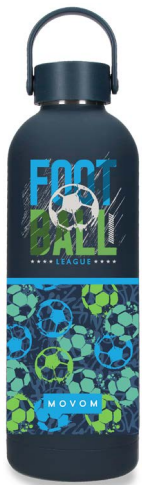

Accesorios / Accessories

Ref. 190002933011
Botella / Bottle
7x23cm
500mL.