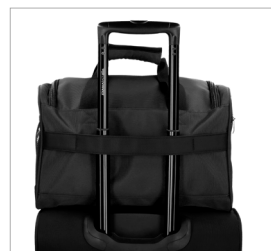

120013. Trimmed

Composición / Composition: 100% PES

Ref. 120013 316 0 20
Bolsa de Viaje / Travel Bag
40x25x20cm
26,4 L.