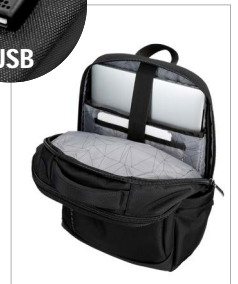

46x31x17cm - 24,2 L.

15,6"

120015. Buster

Composición / Composition: 100% PES

Ref. 120015 202 0 22

Mochila Portaordenador /
Laptop Backpack
27x36x12cm
11,6 L.

Ref. 120015 243 0 20

Mochila Adaptable Portaordenador 15,6", Tres
Compartimentos / Adaptable Laptop Backpack
15,6", Three Compartments
31x44x15cm
20,4 L.