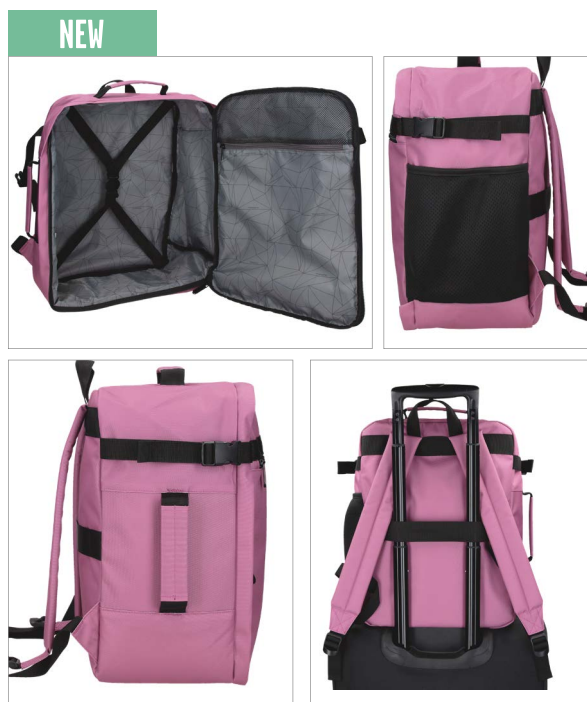

Mochila CABINA / UNDER SEAT

Ref. 120020 218 0 72
Mochila viaje de cabina /
Cabine size travel backpack
30x40x20cm - 24 L.