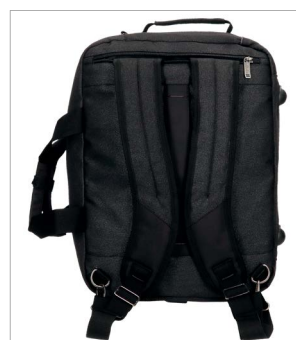

Mochila / Backpack