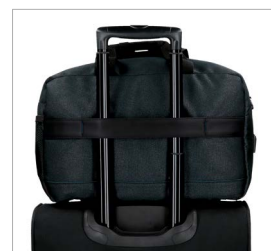

Ref. 120013 233 0 30

Mochila Adaptable Portaordenador 15,6" /
Adaptable Laptop Backpack 15,6"
30x42x14,5cm
18,2 L.

120013. Trimmed

Composición / Composition: 100% PES

Ref. 120013 316 0 20
Bolsa de Viaje / Travel Bag
40x25x20cm
26,4 L.