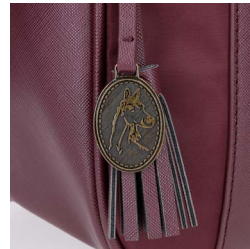

Ref. 120012 277 0 62

Mochila /
Backpack
24x28x10cm
6,7 L.