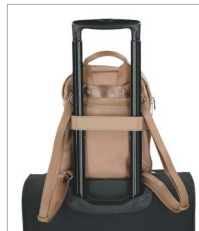

Ref. 120019 277 0 62

Mochila /
Backpack
24x28x10cm
6,7 L.

Ref. 120019 282 0 20

Mochila /
Backpack
29x40x11cm
12,7 L.