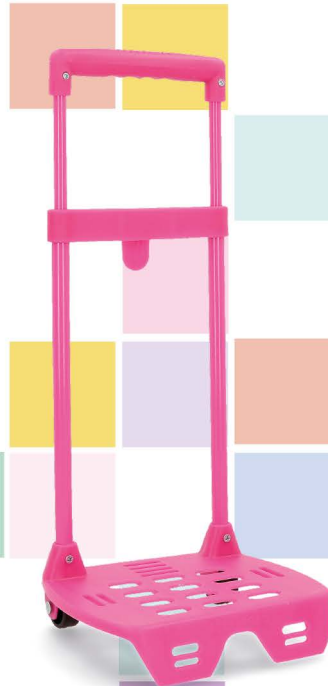

COLOR

NARANJA /  
ORANGE

170003916043 / 1017958

Carro grande /  
Big trolley cart

Especialmente diseñado  
para mochilas a partir de  
37cm de altura.

Specially designed for  
backpacks as of 37cm in  
height.

170003.

OFERTA

\* **Plataforma Universal.** Válida para cualquier mochila y para cualquier tipo de anclaje, tanto dorsal, como lateral.  
**Universal Platform.** Suitable for any backpack and for any fastening system, dorsal or lateral.

**OFERTA**

**ROLL ROAD**

**170004.**

**Carro Pequeño/  
Rolling School Bag**

Especialmente diseñado para mochilas a partir de 25cm a 29cm de altura.

Specially designed for backpacks as of 25cm to 29cm in height.

170004917071

**SUJETA**

**SISTEMA MAGIC FIX  
MAGIC FIX SYSTEM**

**OFERTA**

**MOVOM**

**170007.**

**Carro grande /  
Rolling School Bag**

Especialmente diseñado para mochilas a partir de 37cm de altura.