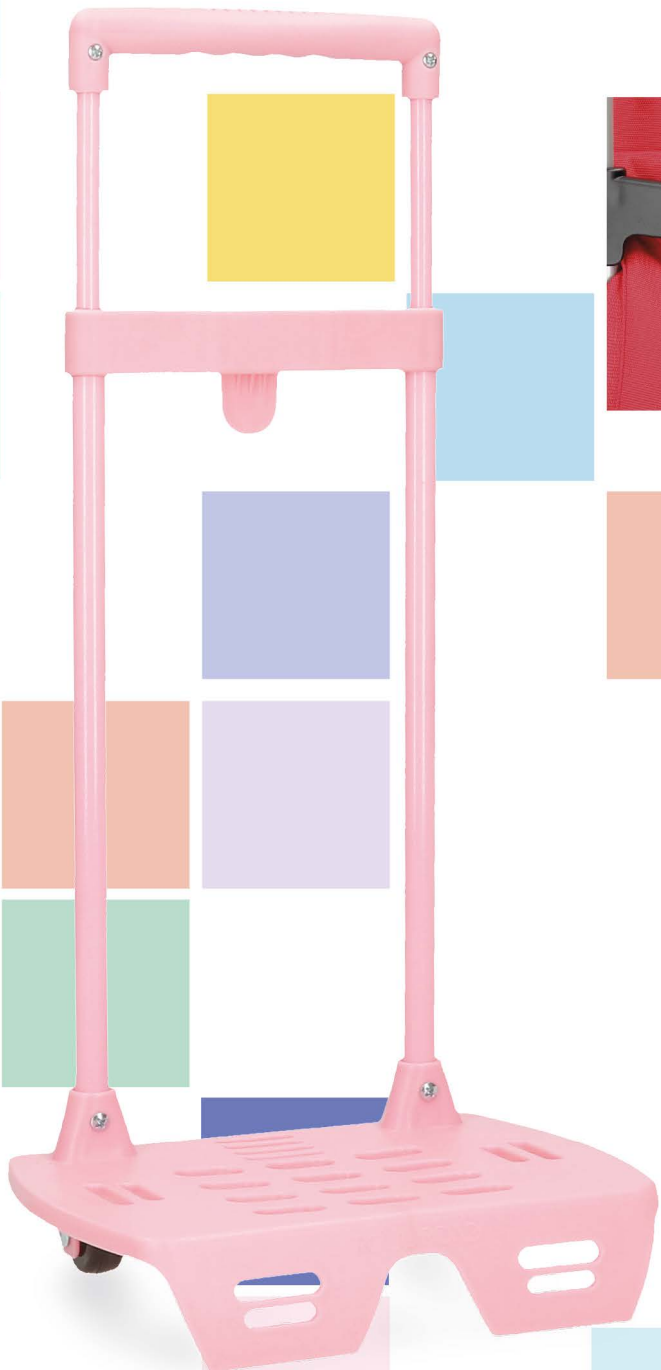

SUJETA
HOLD

SISTEMA MAGIC FIX
MAGIC FIX SYSTEM