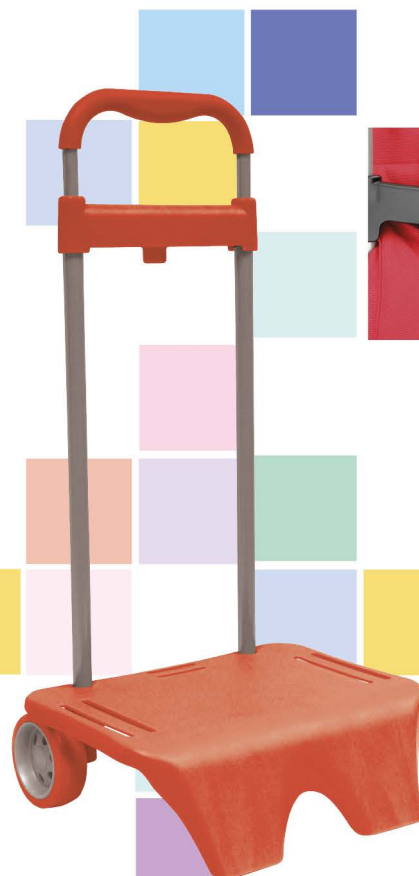

**OFERTA**

**ROLL ROAD**

**170004.**

**Carro Pequeño/  
Rolling School Bag**

Especialmente diseñado para mochilas a partir de 25cm a 29cm de altura.

Specially designed for backpacks as of 25cm to 29cm in height.

170004917071

**SUJETA**

**SISTEMA MAGIC FIX  
MAGIC FIX SYSTEM**

**OFERTA**

**MOVOM**

**170007.**

**Carro grande /  
Rolling School Bag**

Especialmente diseñado para mochilas a partir de 37cm de altura.

Specially designed for backpacks as of 37cm in height.

170007919043

**SUJETA**

**SISTEMA MAGIC FIX  
MAGIC FIX SYSTEM**

WWW.JOUMMA.COM

Ref: 0143151

8 4 7 4 4 0 8 3 2 2  
CATALOGO CARROS  
1-2026

JOUMMABAGS