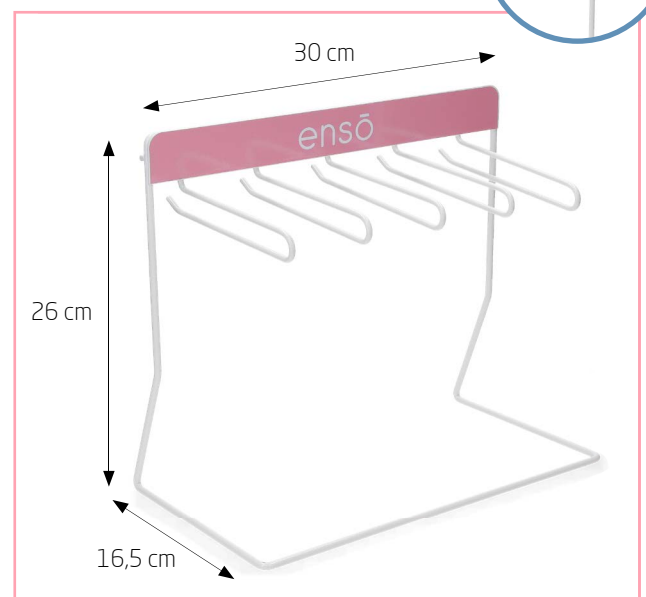

Ref. 210029900003
POMPÓN
ESTRELLA ROSA
METALIZADA

Ref. 210037900001
POMPÓN
CORAZÓN MARINO

Ref. 210037900008
POMPÓN VERDE Y
BLANCO

0030251 EXPOSITOR

Con bloqueo
de extracción
frontal

Ref: 0142251

8 4 7 4 4 0 8 2 3 0
CATALOGO ENSO 1-2026