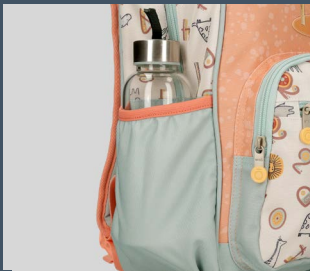

COLECCIÓN
EN CATÁLOGO DE
**VIAJE
INFANTIL**
—
COLLECTION
IN KIDS TRAVEL
CATALOG

Col. 230046

Ref. 210065513062
Riñonera /
Waist Bag
27x11x6,5cm