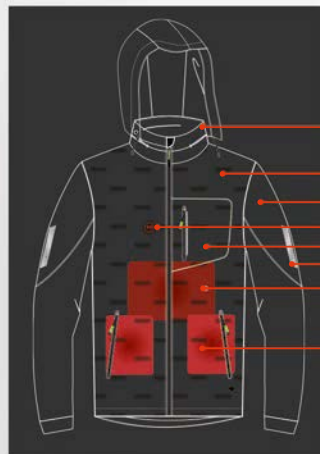

i Modeli iz Rino kolekcije dolaze sa vrećicom za pakovanje u boji modela.

Rino Hoody

Rino Hoody 57.083 S, M, L, XL, XXL, 3XL

Rino Hoody Women 57.084 S, M, L, XL, XXL

JAKNA SA KAPULJAČOM

Sastav: 100% najlon

Pakovanje: 20/1

Preporučena štampa: vez

ivami® sorona®

Inteligentni sistem grejanja

38°C

45°C

50°C

Tri panela od karbonskih vlakana greju vašu centralnu telesnu regiju, sa tri prilagodljiva načina rada:

- ✓ osnovni (bela svetlost),
- ✓ srednji (narandžasta svetlost), i
- ✓ visoki (crvena svetlost).

Precizna kontrola je obezbeđena ugrađenim temperaturnim senzorom na glavnom panelu.

power bank mAh	high mode	medium mode	low mode
5000	2h 40min	3h 20 min	4h 30min
10000	3h 20 min	4h 30min	7h 40min

Thermo Jacket 58.117.11

JAKNA SA UGRAĐENIM GREJAČIMA

Veličine: S, M, L, XL, XXL, 3XL

Sastav: 1. Lice - 100% najlon 2. Postava - 100% najlon

3. Punjenje: Sorona - 100% poliester

4. Kragna i rukavi: 85% pamuk, 15% poliester

Pakovanje: 10/1

Preporučena štampa: sito, vez

i Pomoćna baterija nije uključena

1. 1 skrivena kapuljača unutar okovratnika
2. 2 sorona® punjenje
3. 3 fleksibilni rukavi
4. 4 kontrolno dugme za podešavanje temperature
5. 5 spoljni džepovi
6. 6 reflektivna štampa
7. 7 grejni paneli