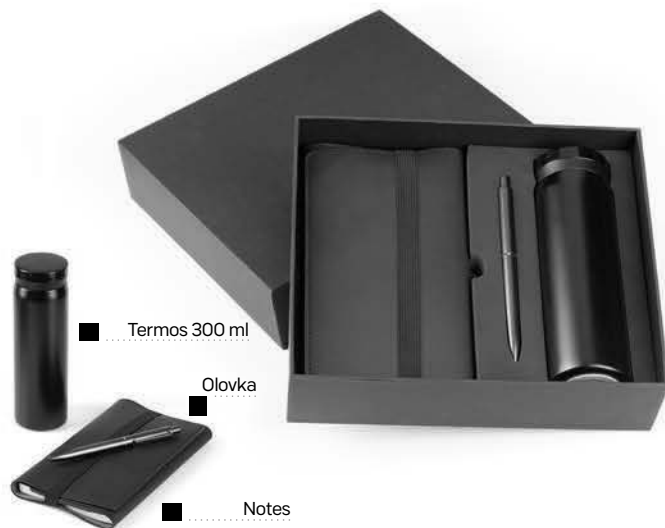

Materijal: aluminijum/drvo Dimenzija: 8.6 x 5.4 x 0.7 cm Pakovanje: 264/66/1
Preporučena štampa: laserska gravura

Fargo 34.604.70

DRŽAČ ZA KARTICE SA RFID ZAŠTITOM

Materijal: aluminijum/drvo Dimenzija: 10.5 x 6.3 x 1 cm Pakovanje: 200/50/1
Preporučena štampa: laserska gravura