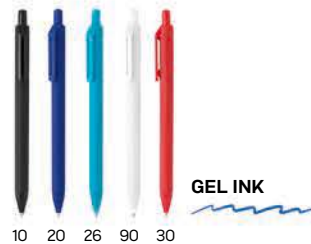

Indigo 10.206

PLASTIČNA HEMIJSKA OLOVKA
Boja mastila: plava Dimenzija: Ø 1 x 14.6 cm Pakovanje: 1000/50
Preporučena štampa: tampon, digitalna štampa