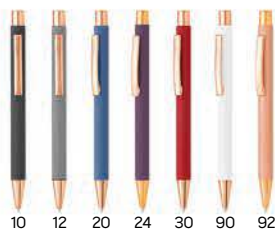

10 12 20 24 30 90 92

Titanium 11.056

METALNA HEMIJSKA OLOVKA

Boja mastila: plava Dimenzija: Ø 1 x 13.5 cm Pakovanje: 500/50
Preporučena štampa: digitalna štampa, laserska gravura