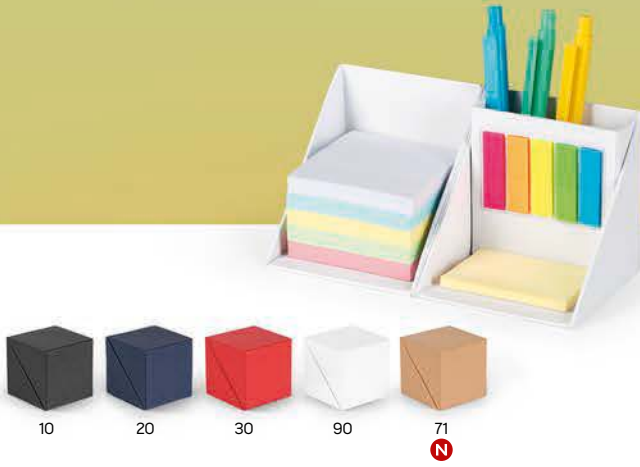

Block 34.247

SET ZA BELEŠKE

Dimenzija: 9.5 x 9.5 x 9.5 cm Pakovanje: 40/20/1
Preporučena štampa: sito, digitalna štampa