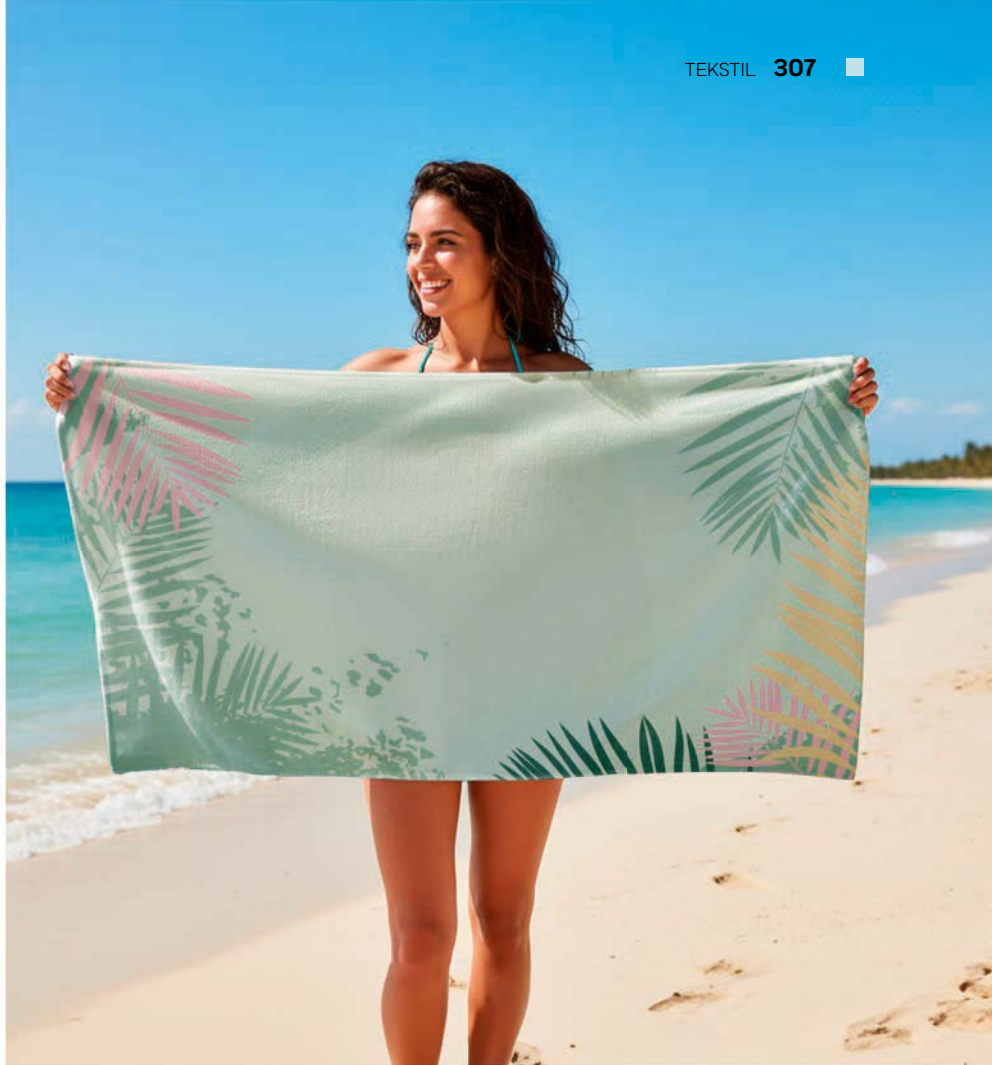

Bliss 40 56.021.90

PEŠKIR ZA SUBLIMACIJU, 370 g/m²

Dimenzija: 40 x 80 cm

Sastav: 65% poliester, 35% pamuk

Pakovanje: 90/10/1

Preporučena štampa: sublimacija

Bliss 75 56.022.90

PEŠKIR ZA SUBLIMACIJU, 370 g/m²

Dimenzija: 75 x 150 cm

Sastav: 65% poliester, 35% pamuk

Pakovanje: 24/6/1

Preporučena štampa: sublimacija

Wellness 30 56.010.90

PEŠKIR ZA LICE, 380 g/m²

Dimenzija: 30 x 50 cm

Sastav: 100% pamuk

Bordura za brendiranje: 65% poliester, 35% pamuk

Pakovanje: 200/25/1

Preporučena štampa: sublimacija

Wellness 50 56.011

PEŠKIR ZA RUKE, 380 g/m²

Dimenzija: 50 x 100 cm

Sastav: 100% pamuk

Bordura za brendiranje: 65% poliester, 35% pamuk

Pakovanje: 50/10/1

Preporučena štampa: sublimacija

WELLNESS 50 dostupan u gore navedenim bojama

Wellness 70 56.012.90

PEŠKIR ZA TUŠIRANJE I KUPANJE, 380 g/m²

Dimenzija: 70 x 140 cm

Sastav: 100% pamuk

Bordura za brendiranje: 65% poliester, 35% pamuk

Pakovanje: 20/5/1

Preporučena štampa: sublimacija