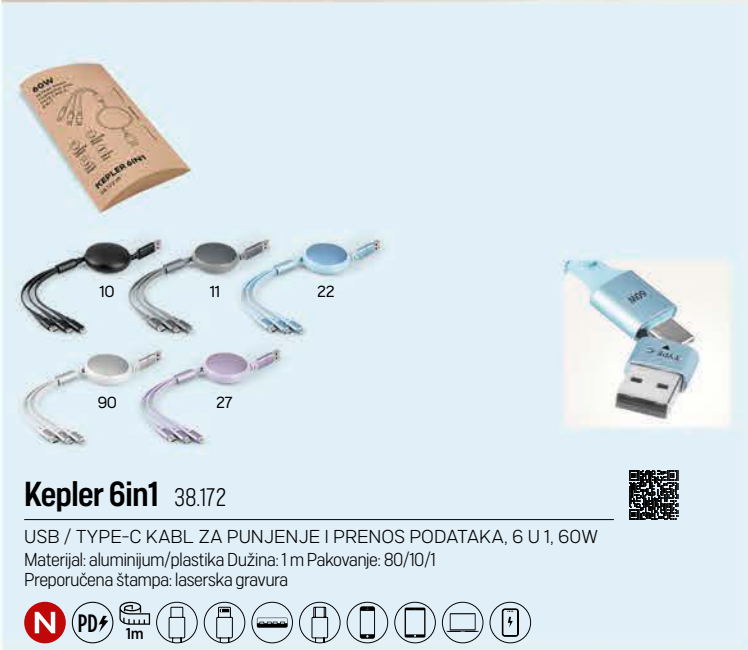

Kepler 6in1 38.172

USB / TYPE-C KABL ZA PUNJENJE I PRENOS PODATAKA, 6 U 1, 60W
Materijal: aluminijum/plastika Dužina: 1 m Pakovanje: 80/10/1
Preporučena štampa: laserska gravura