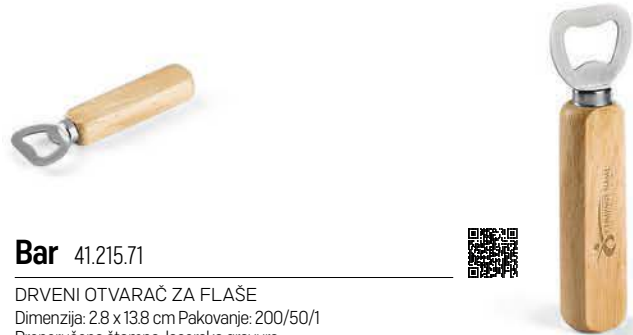

Bar 41.215.71

DRVENI OTVARAČ ZA FLAŠE

Dimenzija: 2.8 x 13.8 cm Pakovanje: 200/50/1
Preporučena štampa: laserska gravura