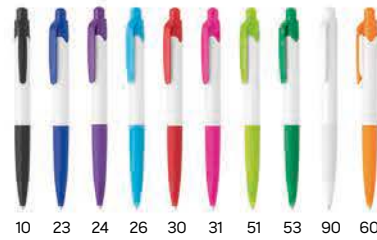

Ultra tanke

HEMIJSKE OLOVKE

10 20 30

567 10.204

PLASTIČNA HEMIJSKA OLOVKA

Boja mastila: plava Dimenzija: Ø 0,8 x 13,8 cm Pakovanje: 1000/50
Preporučena štampa: tampon, digitalna štampa

10 23 24 26 30 31 51 53 90 60