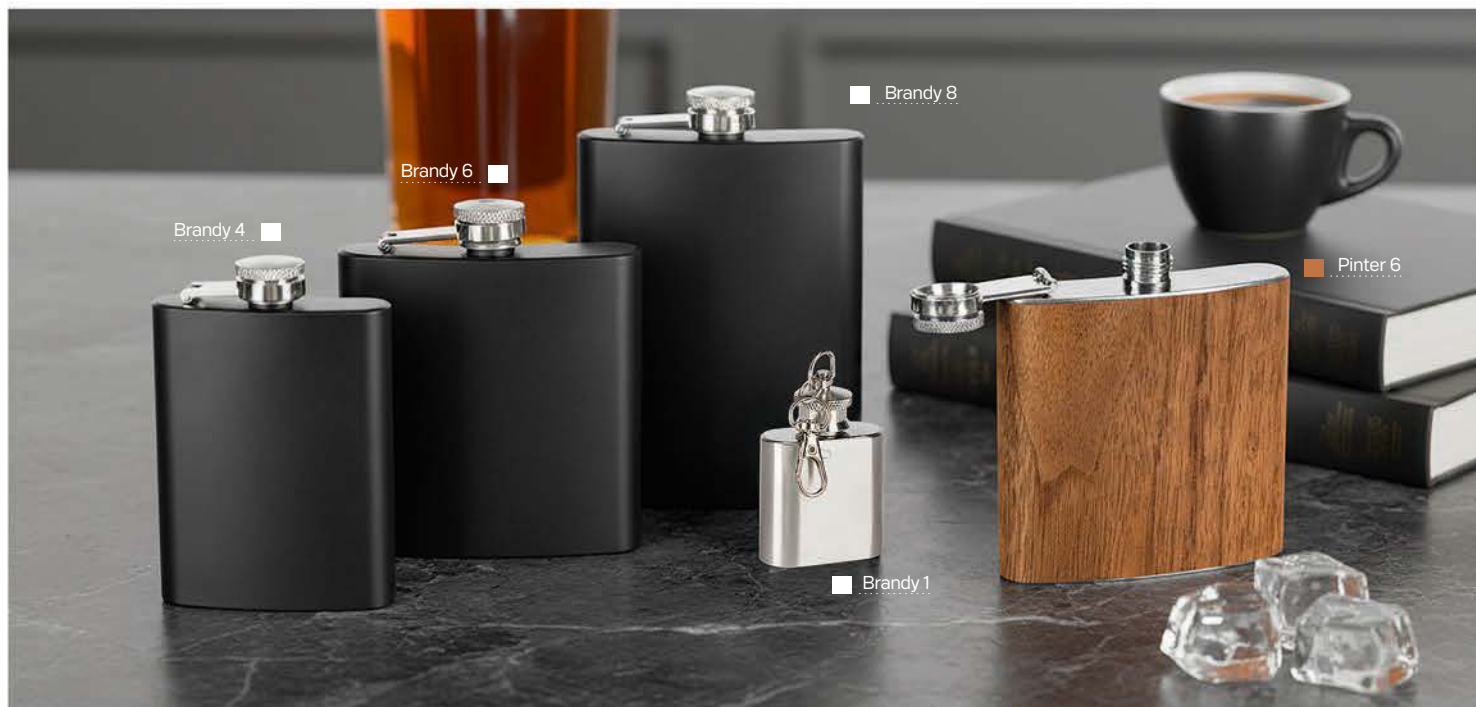

Muscat 41.098.71

DRVENA POKLON KUTIJA ZA FLAŠU
 Dimenzija: 10,5 x 10,5 x 34,5 cm Pakovanje: 10/1
 Preporučena štampa: laserska gravura, sito

Bordo 41.036.71

DRVENA POKLON KUTIJA ZA FLAŠU
 Dimenzija: 11 x 9,5 x 34,5 cm Pakovanje: 10/1
 Preporučena štampa: laserska gravura, sito