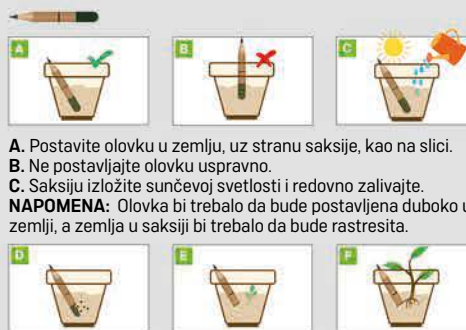

10 20 22 30 40 51 60 90 72

Papirus 10.109

PAPIRNA HEMIJSKA OLOVKA

Boja mastila: plava Dimenzija: Ø 0.8 x 14 cm

Pakovanje: 1000/100

Preporučena štampa: tampon, digitalna štampa

A. Postavite olovku u zemlju, uz stranu saksije, kao na slici.