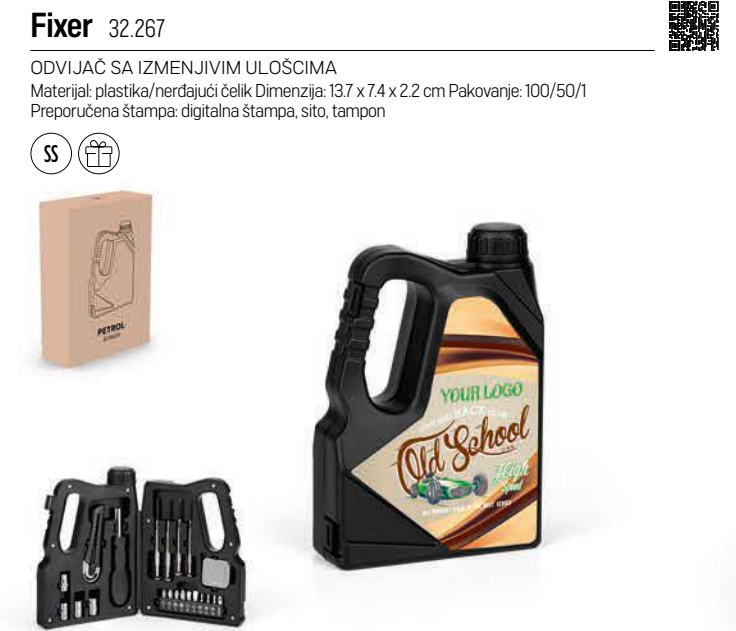

Petrol 32.180.10

SET RUČNIH ALATA

Materijal: plastika/nerđajući čelik Dimenzija: 12.5 x 17.5 x 4 cm Pakovanje: 30/1
Preporučena štampa: nalepnica