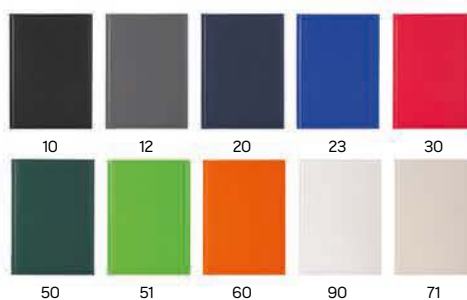

Helsinki 60.037

ROKOVNIK B5

Knjižni blok: odštampan na belom ofsetnom 80 g/m² papiru, 224 strane sa linijama
Materijal za oblaganje korice: vinil papir Dimenzija: 17.3 x 24.5 cm Pakovanje: 10
Preporučena štampa: sito, digitalna štampa, folija tisak