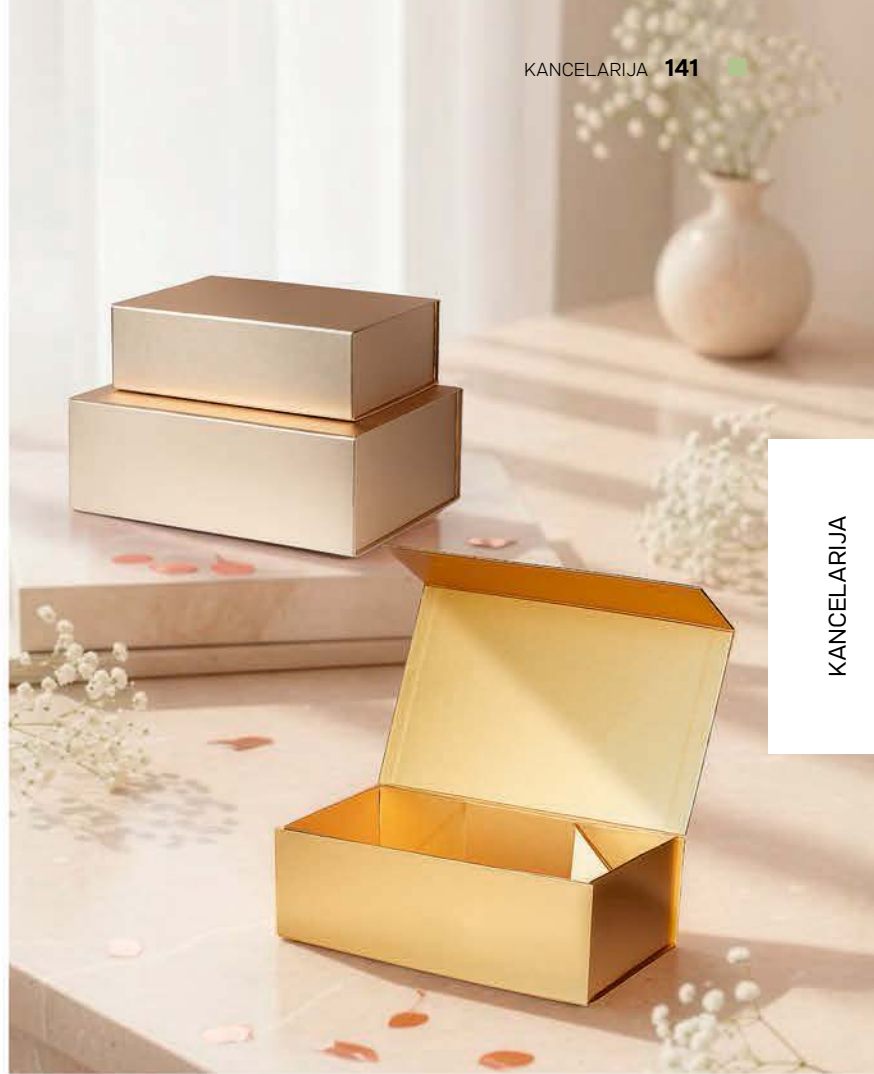

28 x 20 x 9 cm
33 x 25 x 12 cm

Clara 34.750.92

SAMOSKLOPIVA POKLON KUTIJA SA MAGNETOM

Materijal: papir Pakovanje: 30/1

Preporučena štampa: digitalna štampa, sito štampa, folija tisak