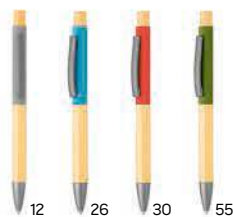

Dizajn

INSPIRISAN
PRIRODOM

Ozzy 11.094

METALNA HEMIJSKA OLOVKA

Boja mastila: plava Dimenzija: Ø 1 x 14.2 cm Pakovanje: 500/50
Preporučena štampa: laserska gravura, digitalna štampa

12 26 30 55

Potter 11.092