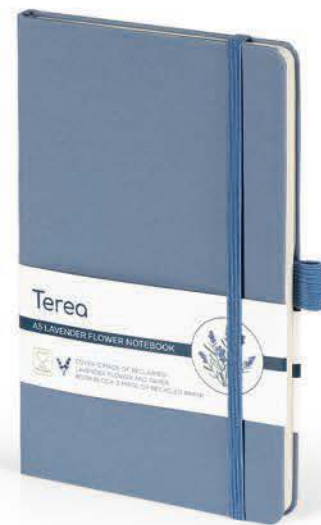

Korica od cveta lavande (15%)

20

30

70

71