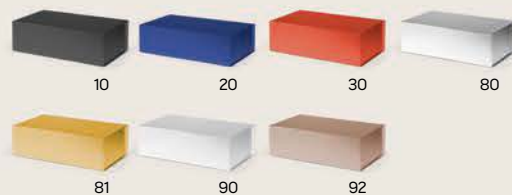

Helen 34.707

SAMOSKLOPIVA POKLON KUTIJA SA MAGNETOM

Materijal: mat laminirani papir Dimenzija: 35 x 20.5 x 11.3 cm Pakovanje: 30/1

Preporučena štampa: digitalna štampa, sito štampa, folija tisak