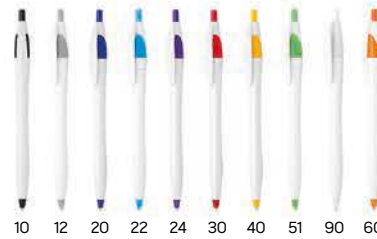

10 12 20 22 24 30 40 51 90 60

521 10.083

PLASTIČNA HEMIJSKA OLOVKA

Boja mastila: plava Dimenzija: Ø 1 x 14,5 cm Pakovanje: 1000/50
Preporučena štampa: tampon