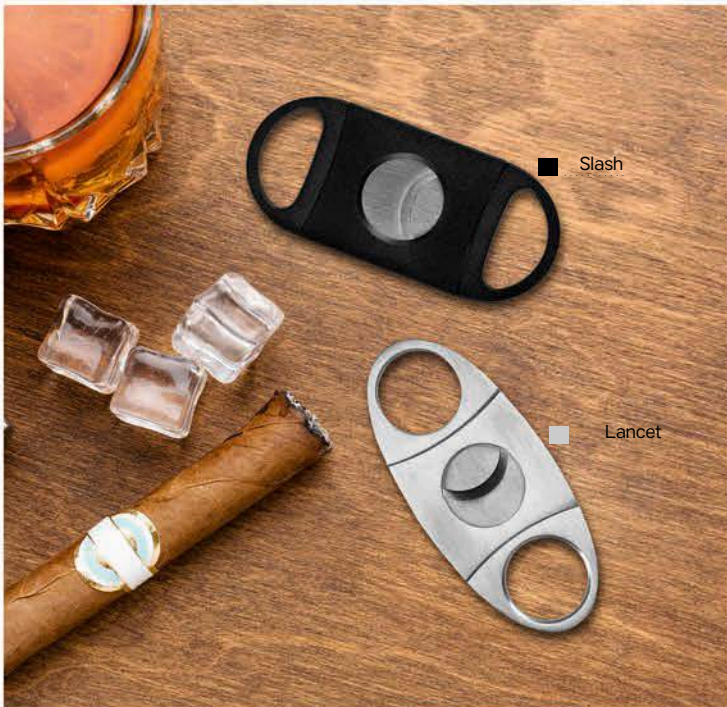

■ Slash

■ Lancet