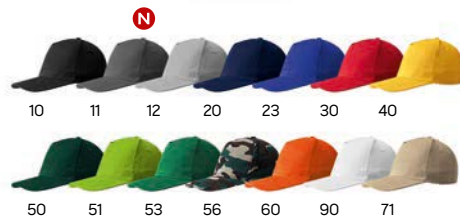

čičak-kopča

Sprint 54.004

KAČKET, 6 PANELA

Materijal: pamuk, lagano brušeni

Veličina: 58 cm

Pakovanje: 120/30/1

Preporučena štampa: preslikač, vez

čičak-kopča