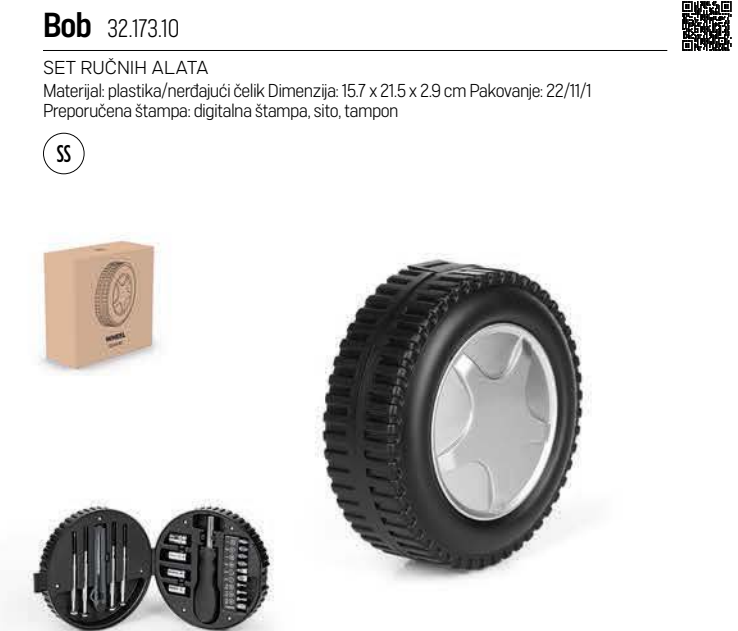

Wheel 32.161.80

SET RUČNIH ALATA

Materijal: plastika/nerđajući čelik Dimenzija: Ø 12.8 x 4.8 cm Pakovanje: 24/1
Preporučena štampa: tampon, sito, digitalna štampa