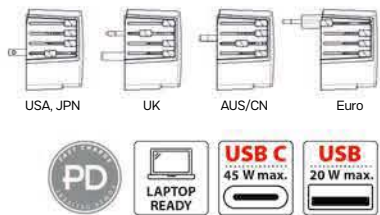

Skross

KOLEKCIJA

MUV USB AC 30PD

World USB Charger AC 45PD

MUV Micro

Power Charger 65W PD EU