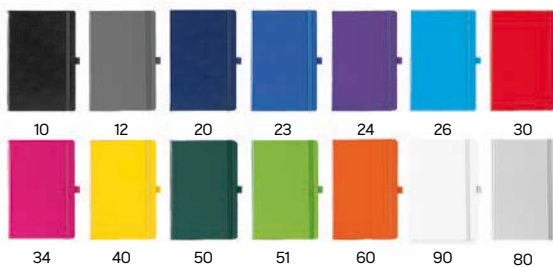

Toto 34.177

NOTES A5

Knjižni blok: odštampan na krem ofsetnom 80 g/m² papiru, 192 strane sa linijama
Materijal za oblaganje korice: vinil papir Dimenzija: 14.4 x 21.4 cm Pakovanje: 20
Preporučena štampa: sito, digitalna štampa, folija tisak