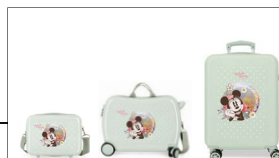

Ref. 610099226170
Mochila Adaptable/
Adaptable Backpack 33cm
27x33x11cm

Ref. 610099226270
con Carro / with Trolley

310039.

Wild Nature

Composición / Composition: 100% PES

Col. 330080

COLECCIÓN EN
CATÁLOGO DE
VIAJE INFANTIL