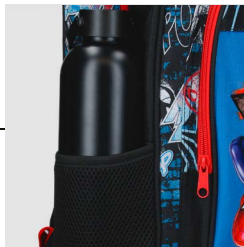

Bolsillo lateral para botella
Lateral pocket for bottle