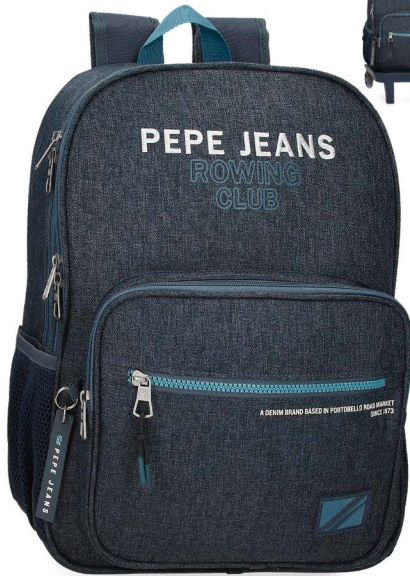

## 410080

Composición / Composition: 100% PES

COLECCIÓN  
EN CATÁLOGO  
DE VIAJE

COLLECTION  
IN TRAVEL  
CATALOG

COL. 430040

**Ref. 410080407030**  
Portatodo Tres Compartimentos /  
Carry All Three Compartments  
22x10x9cm