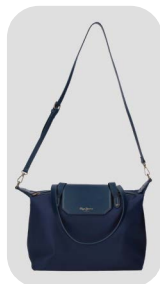

Ref. 420142771030 // $\longleftrightarrow$ 29x26x14cm ①