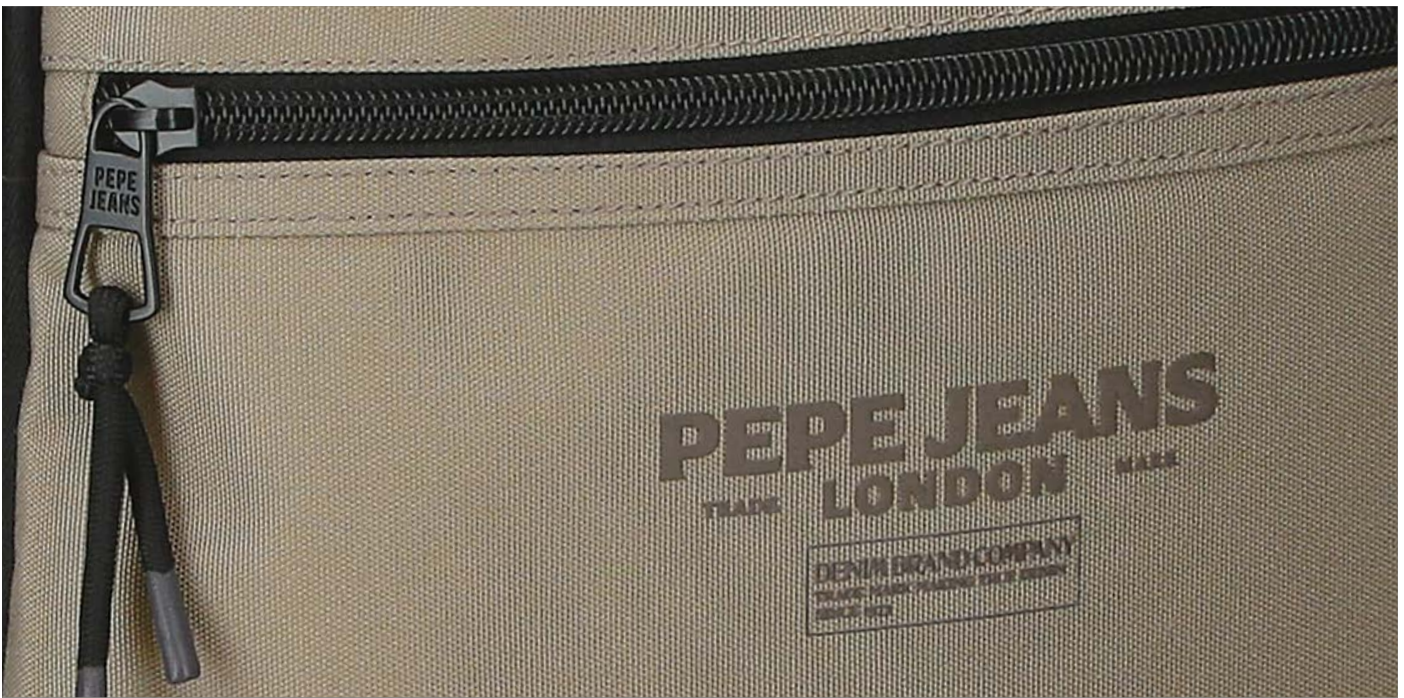

Ref. 420125541062

Bandolera Cruzada / Cross Shoulder Bag

↔ 18x35x9cm

1