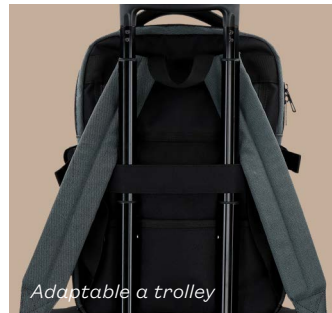

Porta ordenador - Porta Tablet

Organizador

Adaptable a trolley