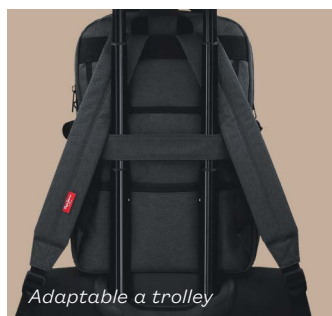

Bolsillos exteriores para botellas

Porta ordenador - Porta Tablet

Adaptable a trolley

Organizador

Ref. 420129524020

Bandolera Mediana / Medium Shoulder Bag

↔ 17x22x8cm

1