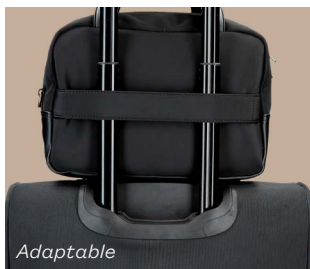

90% PES / 10% PU

COLORES / COLOURS

● 20 ● 62 ● 50

CARACTERÍSTICAS

TARJETAS
CARDS

BANDOLERA /
SHOULDER BAG

Tarjetero

Porta Mobil