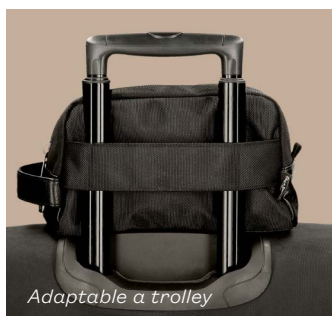

● 60 Marrón / Brown

Bolsillos exteriores para botellas

Porta ordenador - Porta Tablet

Adaptable a trolley

Tarjetero

Ref. 420063517020

Rifonera /
Waist Bag

↔ 30x13x5cm