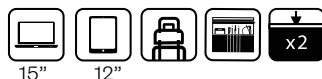

13 Tarjetas / 13 Card Slots

19,5x10x2cm

RFID Protection / RFID Protección

Ref. 420113276020

Mochila / Backpack

21x27,5x10cm

15"

12"