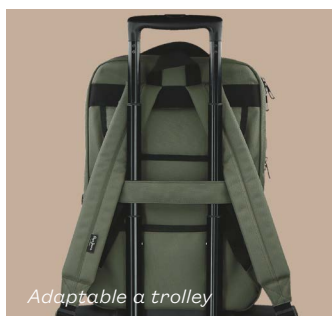

Porta ordenador - Porta Tablet

Organizador

Adaptable a trolley