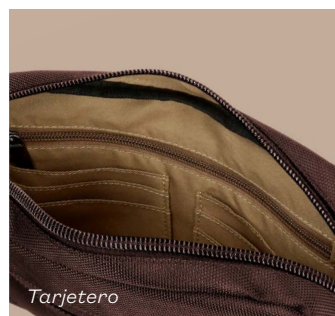

● 60 Marrón / Brown

Bolsillos exteriores para botellas

Porta ordenador - Porta Tablet

Adaptable a trolley

Tarjetero

Ref. 420063517020

Rifonera /
Waist Bag

↔ 30x13x5cm