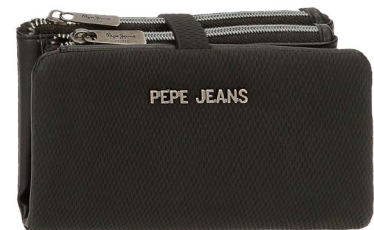

Adaptable a trolley

Organizador

Detalle

Ref. 420122846020

Monedero con cremallera /
Zipper Puser

↔ 11,5x8,5x1,5cm

RFID Protection /
RFID Protección

Ref. 420122859020

Billetero con cremallera /
Zipper Wallet

📄 13 Tarjetas / 13 Card Slots

↔ 19,5x10x2cm

RFID Protection /
RFID Protección

Ref. 420122858020

Monedero - Billetero /
Wallet - Purse

📄 8 Tarjetas / 8 Card Slots

↔ 14,5x9x2cm