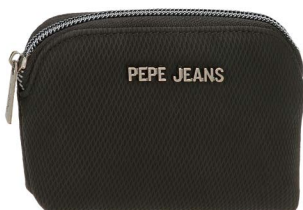

Ref. 420122846020

Monedero con cremallera /
Zipper Puser

↔ 11,5x8,5x1,5cm

RFID Protection /
RFID Protección