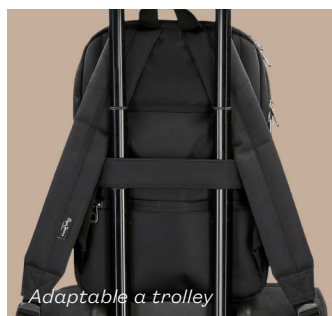

1 BANDOLERA /
SHOULDER BAG

COLORES / COLOURS

30
Azul / Blue

20
Negro / Black

Bolsillos exteriores para botellas

Porta ordenador - Porta Tablet

Adaptable a trolley

Organizador