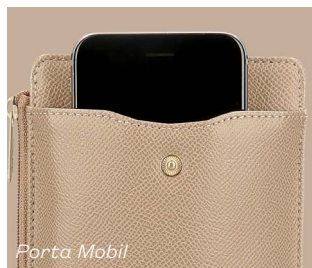

COMPOSICIÓN / COMPOSITION

100% PU

COLORES / COLOURS

● 20 ● 60 ● 61

CARACTERÍSTICAS

 TARJETAS
CARDS

 BANDOLERA /
SHOULDER BAG

Ref. 420075419020