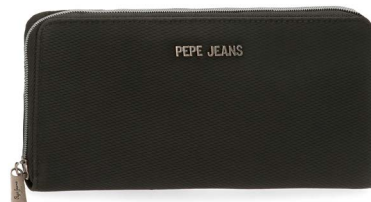

100% PU

COLORES / COLOURS

● 20
Negro /
Black

● 51
Caqui /
Khaki

① BANDOLERA /
SHOULDER BAG

📄 TARJETAS
CARDS

Bolsillos exteriores para botellas

Bandolera

Adaptable a trolley

Organizador

Detalle

Ref. 420122846020

Monedero con cremallera /
Zipper Puser

↔ 11,5x8,5x1,5cm

RFID Protection /
RFID Protección

Ref. 420122859020

Billetero con cremallera /
Zipper Wallet

📄 13 Tarjetas / 13 Card Slots

↔ 19,5x10x2cm

RFID Protection /
RFID Protección

Ref. 420122858020

Monedero - Billetero /
Wallet - Purse

📄 8 Tarjetas / 8 Card Slots

↔ 14,5x9x2cm