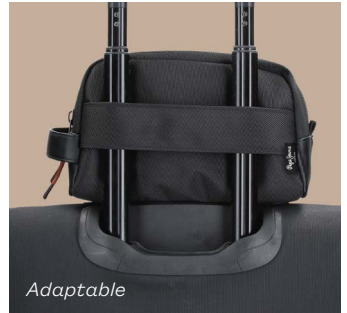

Bolsillos exteriores para botellas

Porta ordenador - Porta Tablet

Porta Tablet

Adaptable

Ref. 420064520020

Bandolera /
Shoulder Bag

↔ 10,5x18x2cm **1**

Ref. 420064521020