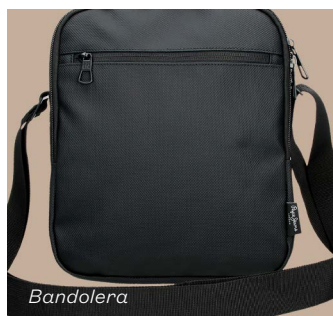

Organizador

Bandolera