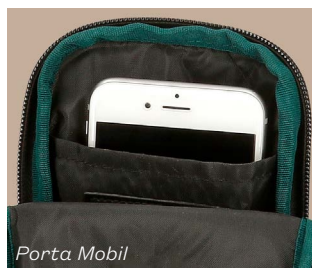

BROMLEY 24

420070

COMPOSICIÓN / COMPOSITION

80% PES / 20% PU

COLORES / COLOURS

● 20 ● 52 ● 64 ● 34

CARACTERÍSTICAS

- 1 BANDOLERA / SHOULDER BAG

Waterproof
Impermeable

Ref. 420070700020

Bolso de mano /
Handbag

↔ 24,5x15x6cm

NEW MODEL