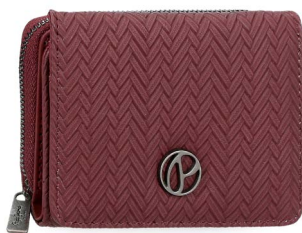

Ref. 420072857041

Monedero - Billetero /
Wallet - Purse

6 Tarjetas / 6 Card Slots

↔ 10x8x3cm