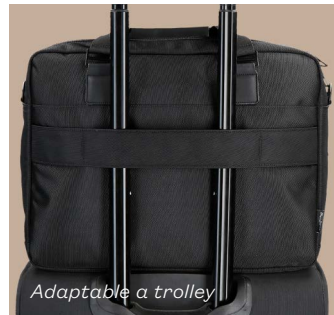

COLORES / COLOURS

20
Negro / Black

Bolsillos exteriores para botellas

Porta ordenador - Porta Tablet

Adaptable a trolley

Organizador

NEW
MODEL

Ref. 420069219020