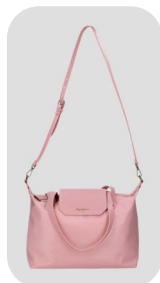

Ref. 420142771073 // $\longleftrightarrow$ 29x26x14cm ①