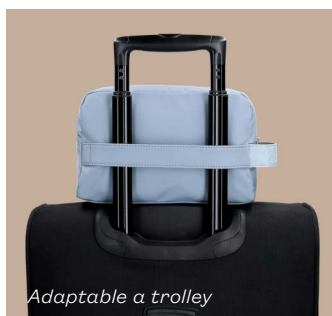

1 BANDOLERA / SHOULDER BAG

COLORES / COLOURS

62 Beige

33 Azul / Blue

Bolsillos exteriores para botellas

Porta ordenador - Porta Tablet

Adaptable a trolley

Organizador