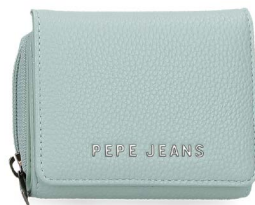

55 Verde Turquesa / Green Turquoise
76 Rosa / Pink

1 BANDOLERA / SHOULDER BAG

Tarjetero

Porta ordenador - Porta Tablet

Adaptable a trolley

Organizador

Detalle

Ref. 420136857055

Monedero - Billetero /
Wallet - Purse

6 Tarjetas / 6 Card Slots

↔ 10x8x3cm

RFID Protection /
RFID Protección

Ref. 420136859055

Billetero con cremallera /
Zipper Wallet

13 Tarjetas / 13 Card Slots

↔ 19,5x10x2cm