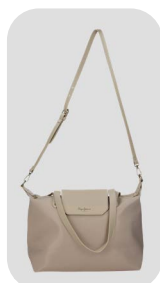

Ref. 420142771061 // $\longleftrightarrow$ 29x26x14cm ①