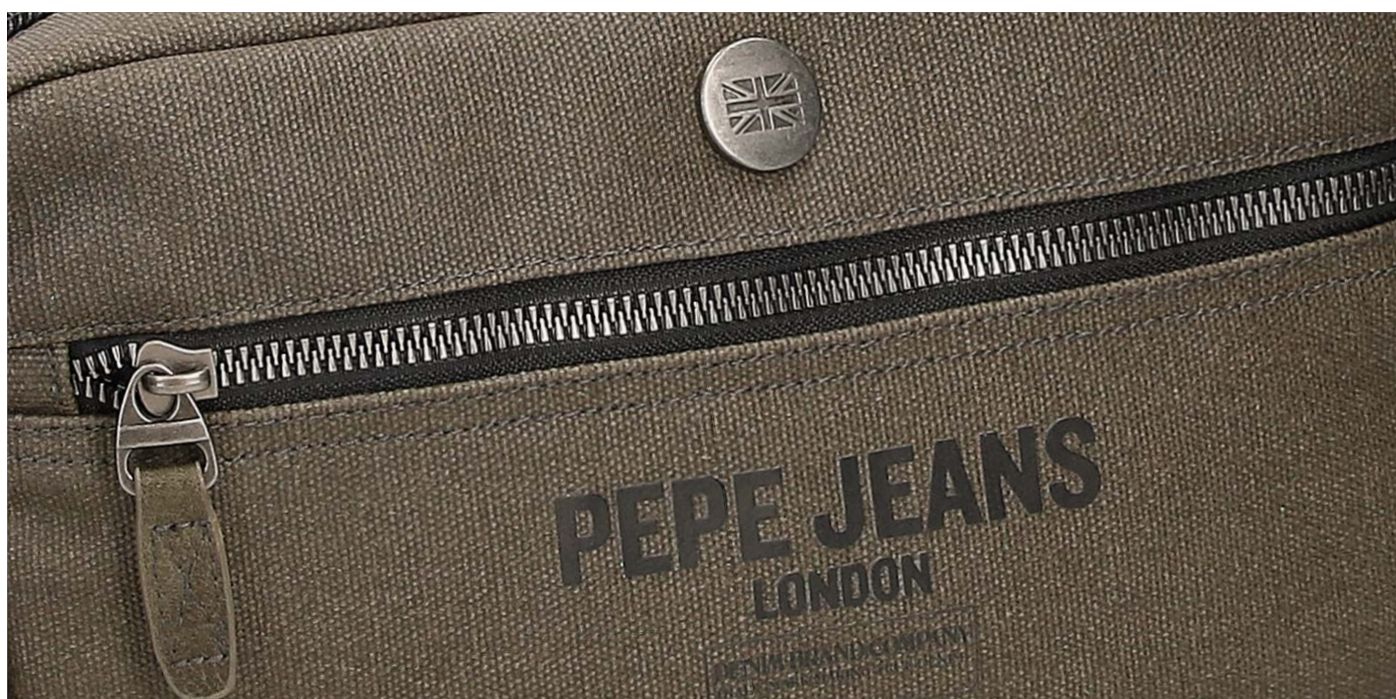

Ref. 420139527020

Bandolera Porta Tablet /
Tablet Case Shoulder Bag

↔ 23x27x7cm

1