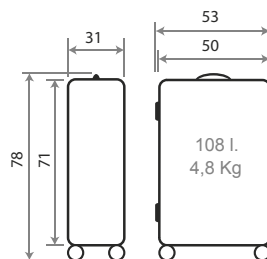

**C/ 65**  
Amarillo / Yellow Light

**C/ 55**  
Turquesa / Turquoise

**C/ 70**  
Rosa / Pink

**NEW**

**C/ 31**  
Denim

**Ref. 140003172065**  
55cm

**Ref. 140003174055**  
68cm

**Ref. 140003177055**  
78cm