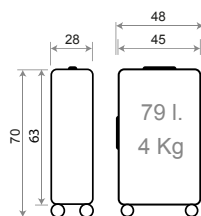

## Ref. 44001144076

Trolley 55cm Expandible

21 30 55 33 81 62 50 32 73 41

**C/ 21**  
ANTRACITA /  
ANTHRACITA

**C/ 30**  
MARINO /  
NAVY

**C/ 32**  
DENIM

**C/ 33**  
AZUL /  
DREAM BLUE

**C/ 50**  
VERDE /  
VINTAGE GREEN

**C/ 55**  
VERDE /  
GREEN

**C/ 62**  
BEIGE

**C/ 73**  
NUDE

**C/ 81**  
LILA /  
PASTEL LILAC

**C/41**  
BURDEOS /  
BURDEAUX

**Ref. 440011141040**  
Trolley 55cm

**Ref. 440011142040**  
Trolley 70cm

**Ref. 440011140040**  
Trolley 55cm Expandible