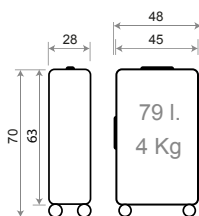

Ref. 440007142065
Trolley 70cm