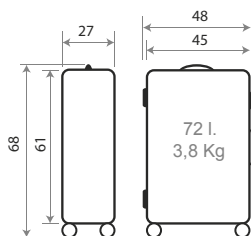

**C/ 65**  
Amarillo / Yellow Light

**C/ 55**  
Turquesa / Turquoise

**C/ 70**  
Rosa / Pink

**NEW**

**C/ 31**  
Denim

**Ref. 140003172065**  
55cm

**Ref. 140003174055**  
68cm

**Ref. 140003177055**  
78cm

**Ref. 1400031800--**  
**EXPANDIBLE**  
Set/3 - 55/68/78cm

**Ref. 1400031760--**  
**EXPANDIBLE**  
Set/2 - 55/68cm

140006.