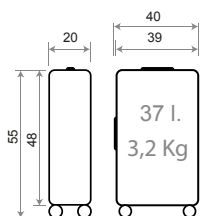

Adaptable

Expandible / Expandable

5 cm.

Ref. 440007140032

Trolley 55cm Expandible

01 02 03 04 05 06 07  
08 09 70 62 65 32

440007.

- C/ 01  
NEGRO /  
BLACK
- C/ 02  
MARINO /  
NAVY
- C/ 03  
OCRE /  
OCHRE
- C/ 04  
ROSA /  
LIGHT PINK
- C/ 05  
TURQUESA /  
TURQUOISE
- C/ 06  
TERRACOTA
- C/ 07  
GREEN  
TURQUOISE
- C/ 08  
ROSA CLARO /  
LIGHT PINK
- C/ 09  
CORAL
- C/ 70  
ROSA /  
PINK
- C/ 62  
BEIGE
- C/ 65  
AMARILLO /  
YELLOW
- C/ 32  
AZULÓN /  
BRUSH