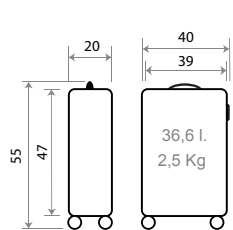

55cm

140008.

TROLLEYS  
Detalles / Details

TROLLEYS M. Y G. / M. AND B.  
Expandible

C/ 20  
Negro / Black

C/ 22  
Gris / Grey

C/ 30  
Marino / Navy

C/ 40  
Rojo / Red