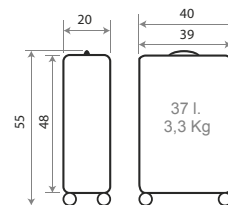

Trolley 70cm

**Ref. 530008113004**

Necesar Adaptable ABS /  
Adaptable Beauty Case ABS  
29x21x15cm

**ABS**

El Patro

140016.

**Ref. 140016172030**

Trolley 55cm  
**EXPANDIBLE**

El Patro

140016.

TROLLEYS #1720 #1750  
Detalles / Details

C/ 20  
Negro / Black

C/ 30  
Marino / Navy

C/ 50  
Verde / Green