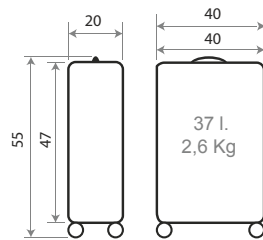

## Ref. 440013139023

Necesar Adaptable ABS/  
Adaptable Beauty Case ABS  
29x21x15cm

Interior / Inner

Adaptable

## Ref. 440013136020

Trolley 55cm - **NO EXPANDIBLE**

TROLLEYS

Expandible

**C/ 20**  
NEGRO /  
BLACK

**C/ 30**  
MARINO /  
NAVY

**C/ 33**  
AZUL  
CLARO /  
LIGHT BLUE

**C/ 35**  
TURQUESA /  
TURQUOISE