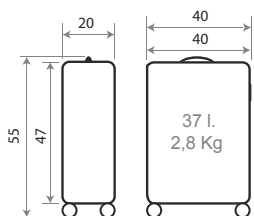

**C/ 65**  
Amarillo / Yellow Light

**C/ 55**  
Turquesa / Turquoise

**C/ 70**  
Rosa / Pink

**NEW**

**C/ 31**  
Denim

**Ref. 140003172065**  
55cm

**Ref. 140003174055**  
68cm

**Ref. 140003177055**  
78cm