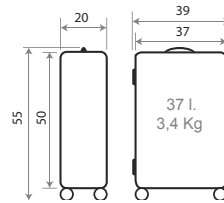

76cm

**Ref. 1400391780--**

Set/3 56/66/76cm

**Ref. 1400391910--**

Set/2 66/76cm

**Ref. 1400391790--**

Set/2 56/66cm

Polipropileno

# Dimension

Composición / Composition: Polipropileno / Polypropylene

TROLLEYS

Detalles / Details

**Ref. 140013173030**  
Trolley 55cm

Detalles / Details

TROLLEY  
Detalle Trasera / Back Detail

C/ 20  
Negro /Black