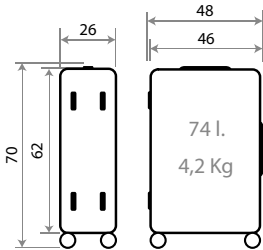

Adaptable

Expandible / Expandable

5 cm.

**Ref. 540001172073**

Trolley 55cm Expandible

**C/ 20** NEGRO / BLACK    **C/ 30** MARINO / NAVY    **C/ 73** NUDE    **C/ 53** MENTA / MINT    **C/ 51** CAQUI / KHAKI

**Ref. 540001173051**  
Trolley 55cm

**Ref. 540001174051**  
Trolley 70cm

**Ref. 540001176051**  
Set/2 55 / 70 cm.

**530008. Roxbury**

Composición / Composition: ABS

**Ref. 530008120001**

Trolley 55cm

**Ref. 530008121001**