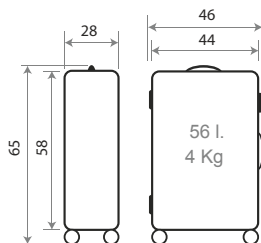

TROLLEYS

Detalles / Details

**Ref. 540002126020**

Trolley 55cm

TROLLEY

Detalles / Details

**C/ 20**  
NEGRO /  
BLACK

**C/ 30**  
MARINO /  
NAVY

**C/ 31**  
DENIM

**C/ 55**  
TURQUESA /  
TURQUOISE

**C/ 76**  
ROSA CLARO /  
LIGHT PINK

**C/ 70**  
ROSA /  
PINK

**Ref. 540002126055**

Trolley 55cm

**Ref. 540002127030**

Trolley 65cm