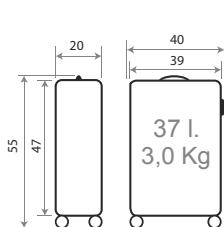

Adaptable

Expandible / Expandable

5 cm.

**Ref. 540001172073**

Trolley 55cm Expandible

**C/ 20** NEGRO / BLACK    **C/ 30** MARINO / NAVY    **C/ 73** NUDE    **C/ 53** MENTA / MINT    **C/ 51** CAQUI / KHAKI

**Ref. 540001173051**  
Trolley 55cm

**Ref. 540001174051**  
Trolley 70cm

**Ref. 540001176051**  
Set/2 55 / 70 cm.

**530008. Roxbury**

Composición / Composition: ABS

**Ref. 530008120001**

Trolley 55cm

**Ref. 530008121001**