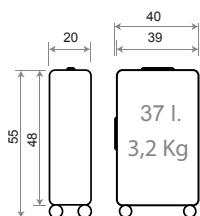

C/ 21
ANTRACITA /
ANTHRACITA

C/ 30
MARINO /
NAVY