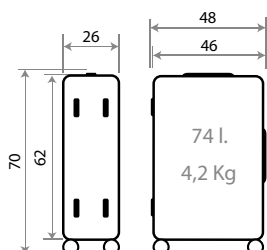

Trolley 70cm

**Ref. 530008122003**

Set/2 55 / 70 cm.

**Ref. 530008113003**

Necesar Adaptable ABS /  
Adaptable Beauty Case ABS  
29x21x15cm

**Ref. 530008120004**

Trolley 55cm

**Ref. 530008121004**

Trolley 70cm

**Ref. 530008113004**

Necesar Adaptable ABS /  
Adaptable Beauty Case ABS  
29x21x15cm

**ABS**

El Patro

140016.