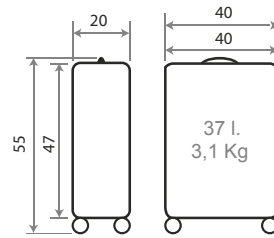

Ref. 140042172081

Trolley 55cm