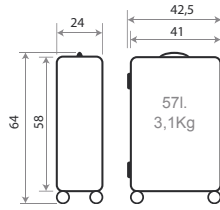

**C/ 33**  
Azul Claro /  
Light Blue

**C/ 55**  
Verde Turquesa /  
Green Turquoise

**C/ 50**  
Verde / Green

**C/ 42**  
Coral

**Ref. 140038173042**  
54cm

**Ref. 140038174055**  
64cm

**Ref. 140038177050**  
75cm

**Ref. 1400381780--**  
Set/3 - 54/64/74cm

**Ref. 1400381920--**  
Set/2 - 64/74cm

**Ref. 1400381790--**  
Set/2 - 54/64cm

140042.