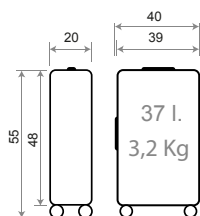

C/ 55
VERDE /
GREEN