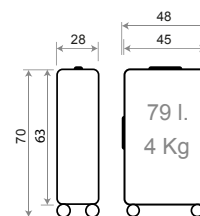

Ref. 44000714202E
Trolley 70cm