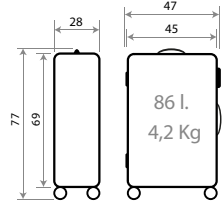

C/ 20  
 Negro / Black

C/ 73  
 Nude

Ref. 340039173020  
 Trolley 55cm

Ref. 340039175020  
 Trolley 70cm

Ref. 340039179020  
 Set/2 55 / 70 cm.

140014.

# Atlanta

Composición / Composition: Poliéster / Polyester

TROLLEYS

Interior, Cierre de Combinación TSA y Rueda Doble / Inner, TSA Combination Lock and Double Wheels

Ref. 140014172063

55cm **EXPANDIBLE**

TROLLEYS  
Expandible

C/ 20 Negro / Black    C/ 30 Marino / Navy    C/ 22 Gris / Grey  
C/ 40 Rojo / Red    C/ 50 Verde / Green    C/ 63 Champagne

Ref. 140014172030  
55cm

Ref. 140014174050  
66cm

Ref. 140014177022  
77cm

Ref. 1400141800--  
Set/3 55/66/77cm - EXPANDIBLE