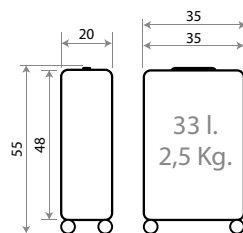

Ref. 140005171064

55cm