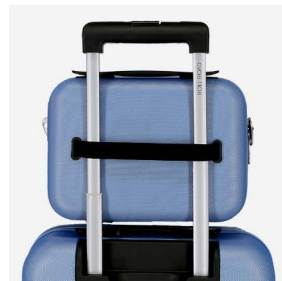

# Flex

Composición / Composition: ABS

Ref. 140005198031

Necesar Adaptable ABS/  
Adaptable Beauty Case ABS  
29x21x15cm

20	30	63
73	31	41

Interior / Inner

Adaptable

Ref. 140005169041