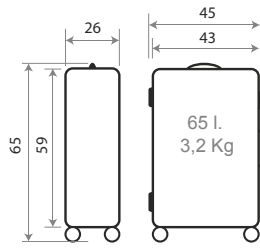

**C/ 30**  
Marino / Navy

**C/ 50**  
Verde / Green

**C/ 62**  
Beige

**C/ 73**  
Rosa Nude /  
Pink Nude

**Ref. 140036173062**  
55cm

**Ref. 140036175050**  
65cm

**Ref. 140036181030**  
78cm

**Ref. 1400361780--**  
Set/3 - 55/65/75cm