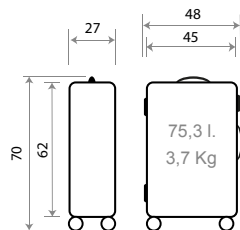

Ref. 140008174022

70cm