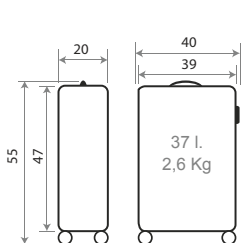

Ref. 540002126055

Trolley 55cm