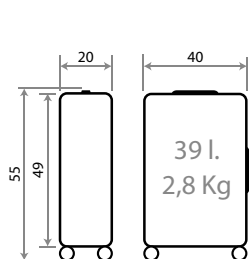

Ref. 230043131035

55cm