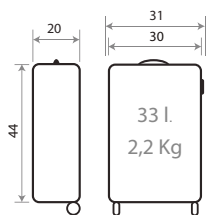

# Flex

Composición / Composition: ABS

Ref. 140005198031

Necesar Adaptable ABS/  
Adaptable Beauty Case ABS  
29x21x15cm

20	30	63
73	31	41

Interior / Inner

Adaptable

Ref. 140005169041