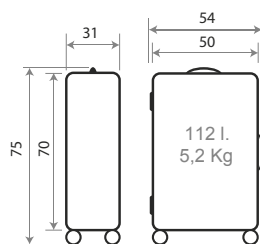

C/ 20
Negro /Black

C/ 30
Marino / Navy