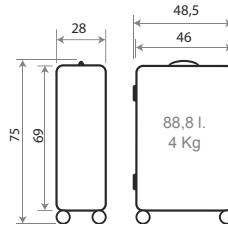

**C/ 33**  
Azul Claro /  
Light Blue

**C/ 55**  
Verde Turquesa /  
Green Turquoise

**C/ 50**  
Verde / Green

**C/ 42**  
Coral

**Ref. 140038173042**  
54cm

**Ref. 140038174055**  
64cm

**Ref. 140038177050**  
75cm

**Ref. 1400381780--**  
Set/3 - 54/64/74cm

**Ref. 1400381920--**  
Set/2 - 64/74cm

**Ref. 1400381790--**  
Set/2 - 54/64cm

140042.