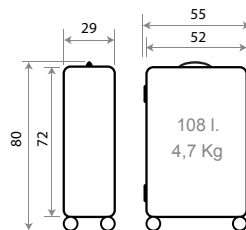

Ref. 140008177030

80cm