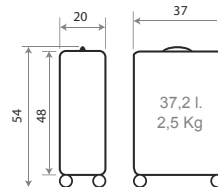

Ref. 140038173033

Trolley 54cm