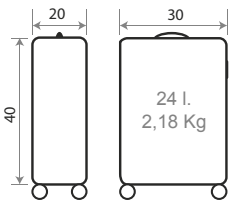

**Ref. 1400381780--**  
Set/3 - 54/64/74cm

**Ref. 1400381920--**  
Set/2 - 64/74cm

**Ref. 1400381790--**  
Set/2 - 54/64cm

140042.

# Timber

**NEW**

Composición / Composition: ABS

**Ref. 140042198055**

Necesar Adaptable ABS/  
Adaptable Beauty Case ABS  
29x21x15cm

Interior / Inner

Adaptable

**Ref. 140042166020**