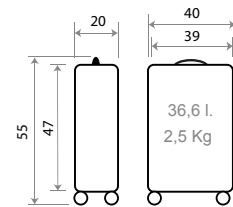

Ref. 140008173040

55cm