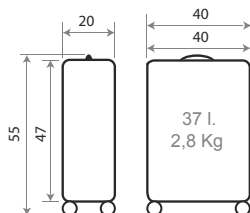

# Wood

Composición / Composition: ABS

**Ref. 140003198052**

Necesar Adaptable ABS/  
Adaptable Beauty Case ABS  
29x21x15cm

Interior / Inner

Adaptable

TROLLEY

Detalles / Details