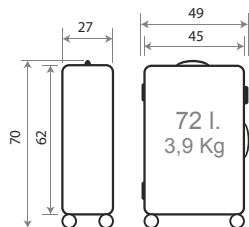

Adaptable

Expandible / Expandable

5 cm.

**Ref. 540001172073**

Trolley 55cm Expandible

**C/ 20** NEGRO / BLACK    **C/ 30** MARINO / NAVY    **C/ 73** NUDE    **C/ 53** MENTA / MINT    **C/ 51** CAQUI / KHAKI

**Ref. 540001173051**  
Trolley 55cm

**Ref. 540001174051**  
Trolley 70cm

**Ref. 540001176051**  
Set/2 55 / 70 cm.

**530008. Roxbury**

Composición / Composition: ABS

**Ref. 530008120001**

Trolley 55cm

**Ref. 530008121001**