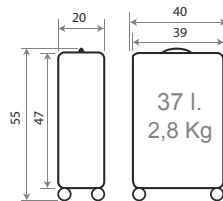

# Franklin

Composición / Composition: ABS

TROLLEYS

Detalles / Details

**Ref. 540001198030**

Neceser Adaptable ABS / Adaptable Beauty Case ABS  
29x21x15cm

20 30 73 53

Interior / Inner

Adaptable

Expandible / Expandable

5 cm.

**Ref. 540001172073**

Trolley 55cm Expandible

**C/ 20** NEGRO / BLACK    **C/ 30** MARINO / NAVY    **C/ 73** NUDE    **C/ 53** MENTA / MINT    **C/ 51** CAQUI / KHAKI