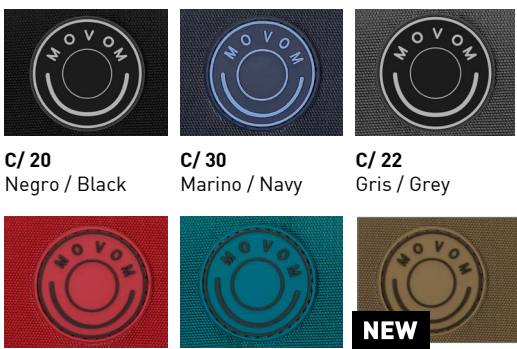

# Atlanta

Composición / Composition: Poliéster / Polyester

TROLLEYS

Interior, Cierre de Combinación TSA y Rueda Doble / Inner, TSA Combination Lock and Double Wheels

Ref. 140014172063

55cm **EXPANDIBLE**

TROLLEYS  
Expandible

C/ 20 Negro / Black    C/ 30 Marino / Navy    C/ 22 Gris / Grey  
C/ 40 Rojo / Red    C/ 50 Verde / Green    C/ 63 Champagne

Ref. 140014172030  
55cm

Ref. 140014174050  
66cm

Ref. 140014177022  
77cm

Ref. 1400141800--  
Set/3 55/66/77cm - EXPANDIBLE