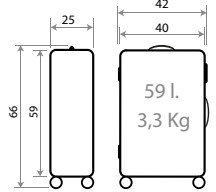

C/ 20  
 Negro / Black

C/ 73  
 Nude

Ref. 340039173020  
 Trolley 55cm

Ref. 340039175020  
 Trolley 70cm

Ref. 340039179020  
 Set/2 55 / 70 cm.

140014.

# Atlanta

Composición / Composition: Poliéster / Polyester

TROLLEYS

Interior, Cierre de Combinación TSA y Rueda Doble / Inner, TSA Combination Lock and Double Wheels

Ref. 140014172063

55cm **EXPANDIBLE**

TROLLEYS  
Expandible

C/ 20 Negro / Black    C/ 30 Marino / Navy    C/ 22 Gris / Grey  
C/ 40 Rojo / Red    C/ 50 Verde / Green    C/ 63 Champagne

Ref. 140014172030  
55cm

Ref. 140014174050  
66cm

Ref. 140014177022  
77cm

Ref. 1400141800--  
Set/3 55/66/77cm - EXPANDIBLE