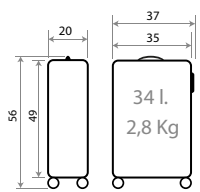

C/ 20  
 Negro / Black

C/ 73  
 Nude

Ref. 340039173020  
 Trolley 55cm

Ref. 340039175020  
 Trolley 70cm

Ref. 340039179020  
 Set/2 55 / 70 cm.

140014.

# Atlanta

Composición / Composition: Poliéster / Polyester

TROLLEYS

Interior, Cierre de Combinación TSA y Rueda Doble / Inner, TSA Combination Lock and Double Wheels

Ref. 140014172063

55cm **EXPANDIBLE**

TROLLEYS  
Expandible

C/ 20 Negro / Black    C/ 30 Marino / Navy    C/ 22 Gris / Grey  
C/ 40 Rojo / Red    C/ 50 Verde / Green    C/ 63 Champagne

Ref. 140014172030  
55cm

Ref. 140014174050  
66cm

Ref. 140014177022  
77cm

Ref. 1400141800--  
Set/3 55/66/77cm - EXPANDIBLE