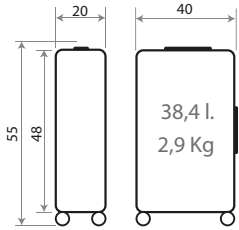

Adaptable

Expandible / Expandable

5 cm.

**Ref. 540001172073**

Trolley 55cm Expandible

**C/ 20** NEGRO / BLACK    **C/ 30** MARINO / NAVY    **C/ 73** NUDE    **C/ 53** MENTA / MINT    **C/ 51** CAQUI / KHAKI

**Ref. 540001173051**  
Trolley 55cm

**Ref. 540001174051**  
Trolley 70cm

**Ref. 540001176051**  
Set/2 55 / 70 cm.

**530008. Roxbury**

Composición / Composition: ABS

**Ref. 530008120001**

Trolley 55cm

**Ref. 530008121001**

Trolley 70cm

**Ref. 530008 122 0 01**

Set/2 55 / 70 cm.

**Ref. 530008113001**

Necesar Adaptable ABS /  
Adaptable Beauty Case ABS  
29x21x15cm

**Ref. 530008120002**

Trolley 55cm

**Ref. 530008121002**