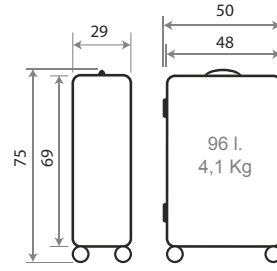

**C/ 30**  
Marino / Navy

**C/ 50**  
Verde / Green

**C/ 62**  
Beige

**C/ 73**  
Rosa Nude /  
Pink Nude

**Ref. 140036173062**  
55cm

**Ref. 140036175050**  
65cm

**Ref. 140036181030**  
78cm

**Ref. 1400361780--**  
Set/3 - 55/65/75cm