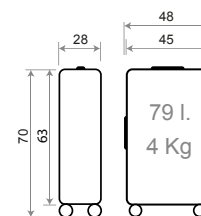

## Ref. 44001144076

Trolley 55cm Expandible

21 30 55 33 81 62 50 32 73 41

**C/ 21**  
ANTRACITA /  
ANTHRACITA

**C/ 30**  
MARINO /  
NAVY

**C/ 32**  
DENIM

**C/ 33**  
AZUL /  
DREAM BLUE

**C/ 50**  
VERDE /  
VINTAGE GREEN

**C/ 55**  
VERDE /  
GREEN

**C/ 62**  
BEIGE

**C/ 73**  
NUDE

**C/ 81**  
LILA /  
PASTEL LILAC

**C/41**  
BURDEOS /  
BURDEAUX

**Ref. 440011141040**  
Trolley 55cm

**Ref. 440011142040**  
Trolley 70cm

**Ref. 440011140040**  
Trolley 55cm Expandible