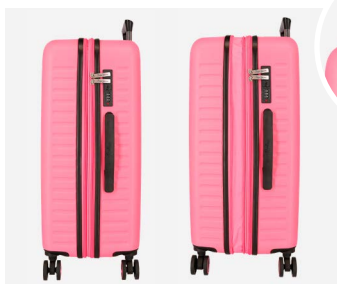

## Ref. 440013136020

Trolley 55cm - **NO EXPANDIBLE**

TROLLEYS

Expandible

**C/ 20**  
NEGRO /  
BLACK

**C/ 30**  
MARINO /  
NAVY

**C/ 33**  
AZUL  
CLARO /  
LIGHT BLUE

**C/ 35**  
TURQUESA /  
TURQUOISE